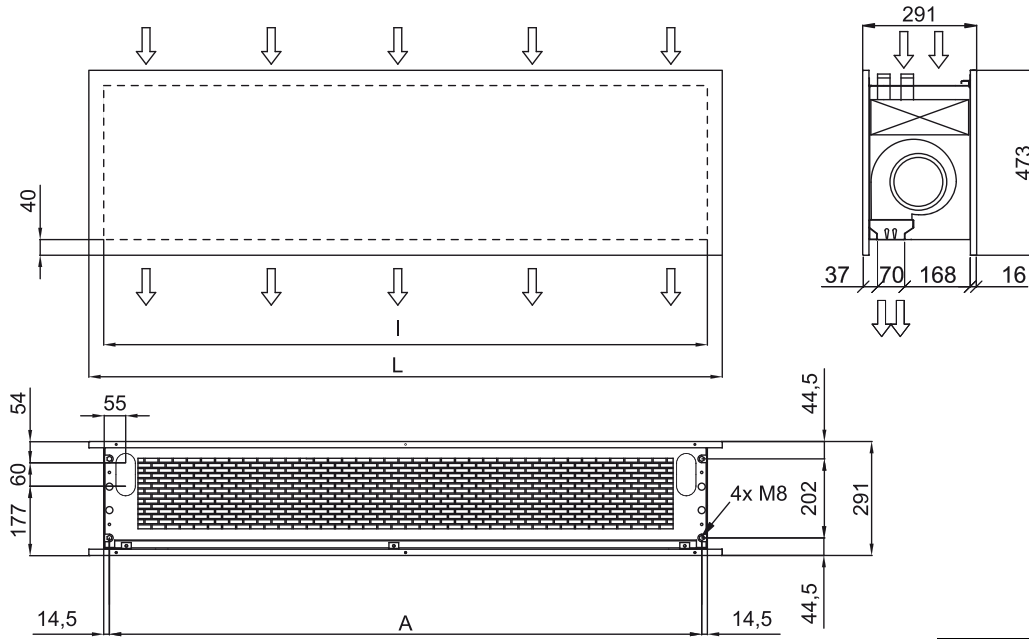

## Caracteristici

- Perdea de aer decorativă, cu pompă de aer care economisește energie și un stil arhitectural contemporan: Reducere cu până la 70% a costurilor și emisiilor de CO2 (în modul de încălzire).
- Designul său minimalist și inteligent se integrează în orice mediu și oferă posibilități nelimitate de personalizare.
- Panourile pot include logouri, lumini, semne, informații sau avertizări, grafice, picturi, ceasuri, în funcție de cerințele clientului.
- Panouri frontale din aluminiu anodizat. Opțional, poate fi fabricat din oțel inoxidabil periat sau lustruit. Alte materiale posibile sunt oțelul galvanizat, skinplate fin sau texturat, lemn, etc.
- Structură centrală făcută din oțel galvanizat, finisat standard în negru forjat. Alte culori sunt disponibile la cerere.
- Palete de evacuare din aluminiu anodizat, cu formă aerodinamică, ajustabile în ambele direcții.
- Ventilatoare centrifugale cu dublă admisie, alimentate de motor extern cu rotor și cu zgomot redus. Selector de 5 viteze. Modele EC asamblate cu ventilatoare eficiente cu consum redus.
- Include o bobină de expansiune directă doar pentru încălzire, cu senzori de temperatură incluși.
- Advanced Plug&Play control. Includes: Advanced PRO control with LCD display and integrated thermostat, door contact, 7m RJ11 cable and remote control.
- DX 1:1:  
Gata de conectare cu pompa de căldură pentru exterior TOSHIBA Inverter (R410A/R32) cu valvă de expansiune. Necesită KIT-ul de Interfață TOSHIBA DX adaptat pentru perdelele de aer și control programabil.
- DX VRF:  
Gata de conectare cu pompa de căldură pentru exterior TOSHIBA VRF (R410A), care nu este inclusă și ar trebui achiziționată de client. Necesită KIT-ul de Interfață TOSHIBA VRF adaptat pentru perdelele de aer, control programabil și valvă de expansiune. Vă rugăm, contactați-ne pentru informații.

### Dimensiuni

	L	I	A
Zen 1000	1220	1140	1115
Zen 1500	1620	1544	1515
Zen 2000	2120	2044	2015
Zen 2500	2620	2544	2515