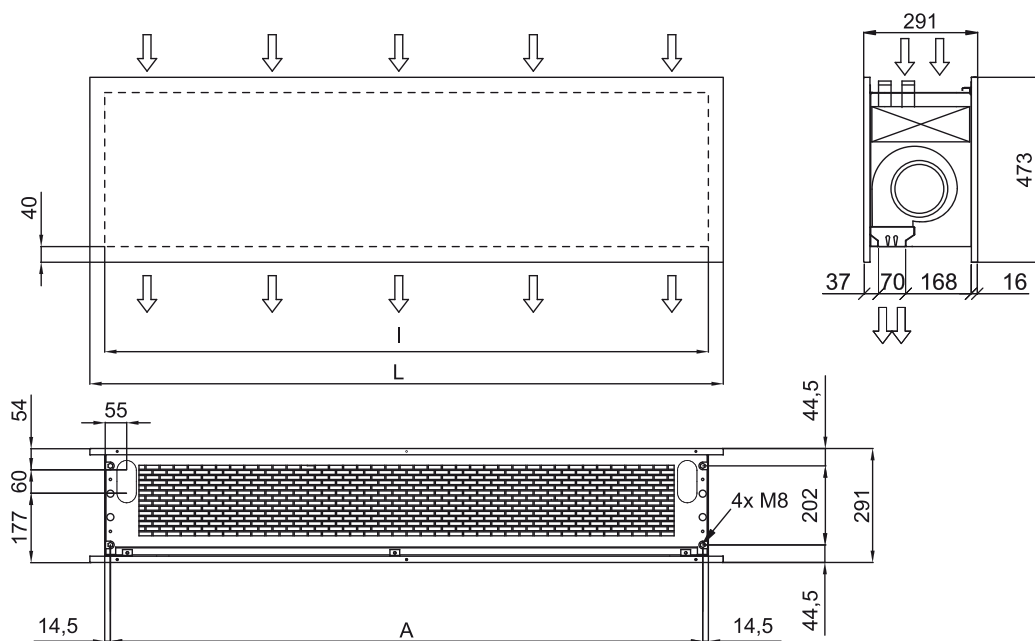

Model	(m³/h)	(m)
ZEN ECG 2000 VRF20-TO	3-4,2	
ZEN ECG 2000 VRF24-TO	3-4,2	
ZEN ECG 2500 VRF25-TO	3-4,2	
ZEN ECG 2500 VRF29-TO	3-4,2	

Dimensiuni

	L	I	A
Zen 1000	1220	1140	1115
Zen 1500	1620	1544	1515
Zen 2000	2120	2044	2015
Zen 2500	2620	2544	2515