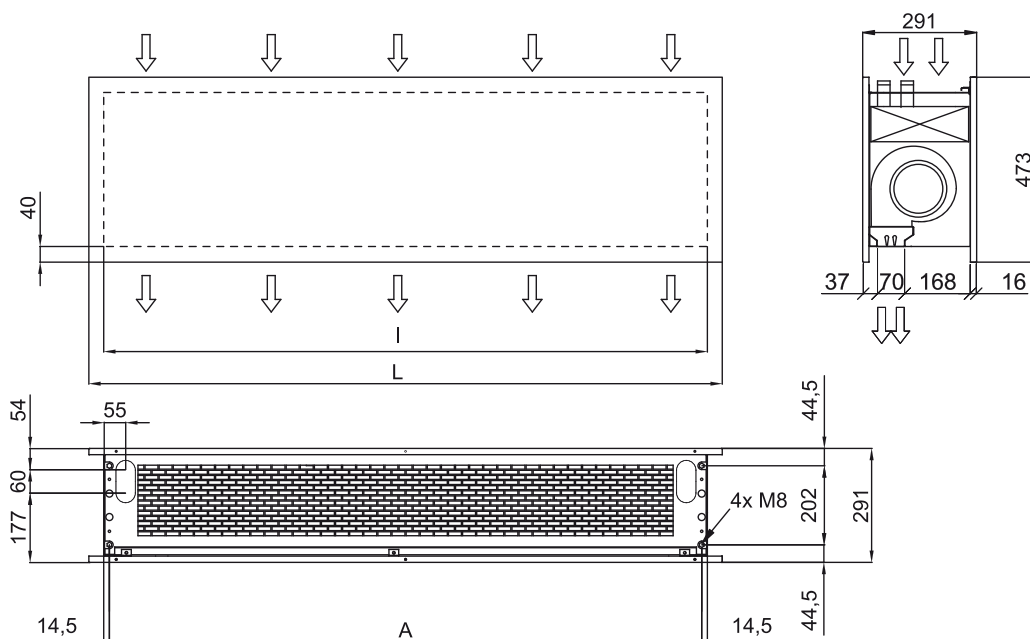

## Specificații

50Hz

Model	(m <sup>3</sup> /h)	(m)
ZEN ECG 1000 DX10-PA	3-4,2	
ZEN ECG 1500 DX14S-PA	3-4,2	
ZEN ECG 1500 DX14E-PA	3-4,2	
ZEN ECG 2000 DX22-PA	3-4,2	
ZEN ECG 2500 DX28-PA	3-4,2	

Model	(m <sup>3</sup> /h)	(m)
ZEN ECG 1000 VRF10-PA	3-4,2	
ZEN ECG 1500 VRF13-PA	3-4,2	
ZEN ECG 1500 VRF15-PA	3-4,2	
ZEN ECG 2000 VRF20-PA	3-4,2	
ZEN ECG 2000 VRF24-PA	3-4,2	
ZEN ECG 2500 VRF25-PA	3-4,2	
ZEN ECG 2500 VRF29-PA	3-4,2	

Model	(m <sup>3</sup> /h)	(m)
ZEN ECG 1500 VRF15-PA	3-4,2	
ZEN ECG 2000 VRF20-PA	3-4,2	
ZEN ECG 2000 VRF24-PA	3-4,2	
ZEN ECG 2500 VRF25-PA	3-4,2	
ZEN ECG 2500 VRF29-PA	3-4,2	

Dimensiuni

	L	I	A
Zen 1000	1220	1140	1115
Zen 1500	1620	1544	1515
Zen 2000	2120	2044	2015
Zen 2500	2620	2544	2515