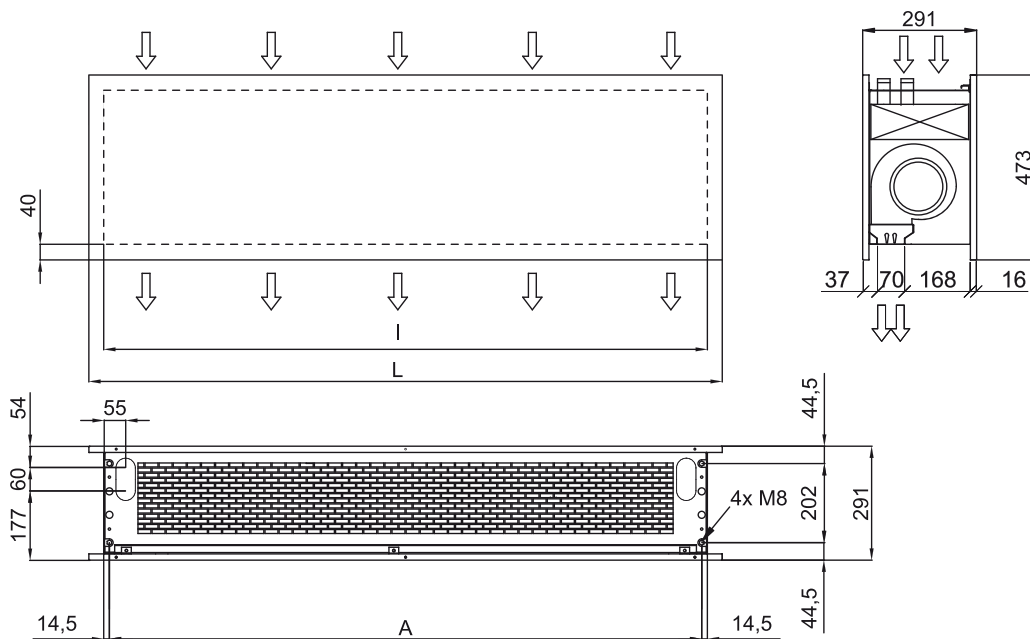

Caracteristici

- Perdea de aer decorativă, cu pompă de aer care economisește energie și un stil arhitectural contemporan: Reducere cu până la 70% a costurilor și emisiilor de CO2 (în modul de încălzire).
- Designul său minimalist și inteligent se integrează în orice mediu și oferă posibilități nelimitate de personalizare.
- Panourile pot include logouri, lumini, semne, informații sau avertizări, grafice, picturi, ceasuri, în funcție de cerințele clientului.
- Panouri frontale din aluminiu anodizat. Opțional, poate fi fabricat din oțel inoxidabil periat sau lustruit. Alte materiale posibile sunt oțelul galvanizat, skinplate fin sau texturat, lemn, etc.
- Structură centrală făcută din oțel galvanizat, finisat standard în negru forjat. Alte culori sunt disponibile la cerere.
- Palete de evacuare din aluminiu anodizat, cu formă aerodinamică, ajustabile în ambele direcții.
- Ventilatoare centrifugale cu dublă admisie, alimentate de motor extern cu rotor și cu zgomot redus. Selector de 5 viteze. Modele EC asamblate cu ventilatoare eficiente cu consum redus.
- Include o bobină de expansiune directă doar pentru încălzire, cu senzori de temperatură incluși.
- Advanced Plug&Play control. Includes: Advanced PRO control with LCD display and integrated thermostat, door contact, 7m RJ11 cable and remote control.
- DX 1:1:
Gata de conectare cu pompa de căldură pentru exterior PANASONIC Inverter (R32) cu valvă de expansiune. Necesită KIT-ul de Interfață PANASONIC DX adaptat pentru perdelele de aer și control programabil.
- DX VRF:
Gata de conectare cu pompa de căldură pentru exterior PANASONIC VRF (R410A). Necesită KIT-ul de Interfață PANASONIC VRF adaptat pentru perdelele de aer cu valvă de expansiune și control programabil.

Dimensiuni

	L	I	A
Zen 1000	1220	1140	1115
Zen 1500	1620	1544	1515
Zen 2000	2120	2044	2015
Zen 2500	2620	2544	2515