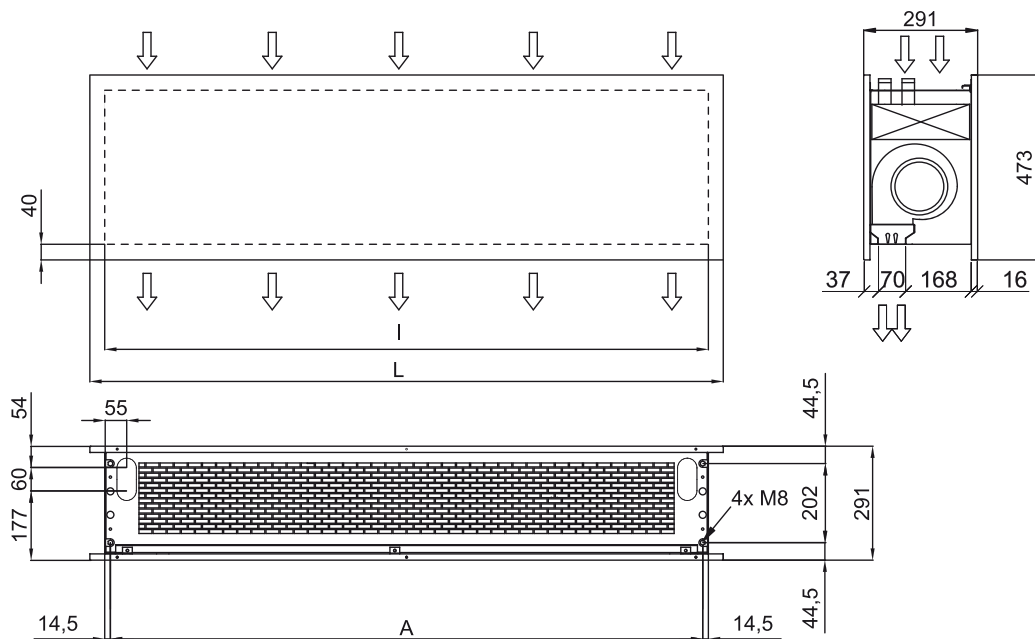

Specificații

50Hz

Model	(m ³ /h)	(m)
ZEN ECG 1000 DX10-ME	5/8" - 3/8"	
ZEN ECG 1500 DX14-ME	5/8" - 3/8"	
ZEN ECG 2000 DX22-ME	1" - 3/8"	
ZEN ECG 2000 DX24-ME	1" - 1/2"	
ZEN ECG 2500 DX27-ME	1" - 1/2"	
ZEN ECG 3000 DX27-ME	-	

Model	(m ³ /h)	(m)
ZEN ECG 1000 VRF10-ME	5/8" - 3/8"	
ZEN ECG 1500 VRF13-ME	5/8" - 3/8"	
ZEN ECG 1500 VRF15-ME	5/8" - 3/8"	
ZEN ECG 2000 VRF20-ME	1" - 3/8"	
ZEN ECG 2000 VRF24-ME	1" - 1/2"	
ZEN ECG 2500 VRF29-ME	1" - 1/2"	
ZEN ECG 2500 VRF25-ME	1" - 1/2"	
ZEN ECG 3000 VRF25-ME	-	
ZEN ECG 3000 VRF29-ME	-	

Dimensiuni

	L	I	A
Zen 1000	1220	1140	1115
Zen 1500	1620	1544	1515
Zen 2000	2120	2044	2015
Zen 2500	2620	2544	2515