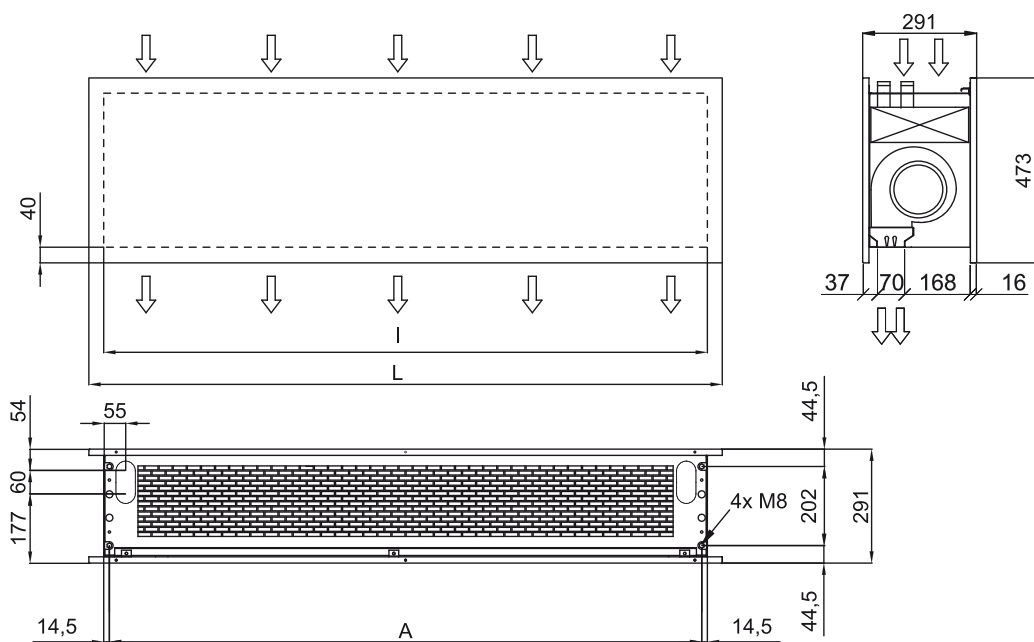

## Caracteristici

- Perdea de aer decorativă, cu pompă de aer care economisește energie și un stil arhitectural contemporan: Reducere cu până la 70% a costurilor și emisiilor de CO2 (în modul de încălzire).
- Designul său minimalist și inteligent se integrează în orice mediu și oferă posibilități nelimitate de personalizare.
- Panourile pot include logouri, lumini, semne, informații sau avertizări, grafice, picturi, ceasuri, în funcție de cerințele clientului.
- Panouri frontale din aluminiu anodizat. Opțional, poate fi fabricat din oțel inoxidabil periat sau lustruit. Alte materiale posibile sunt oțelul galvanizat, skinplate fin sau texturat, lemn, etc.
- Structură centrală făcută din oțel galvanizat, finisat standard în negru forjat. Alte culori sunt disponibile la cerere.
- Palete de evacuare din aluminiu anodizat, cu formă aerodinamică, ajustabile în ambele direcții.
- Ventilatoare centrifugale cu dublă admisie, alimentate de motor extern cu rotor și cu zgomot redus. Selector de 5 viteze. Modele EC asamblate cu ventilatoare eficiente cu consum redus.
- Include o bobină de expansiune directă doar pentru încălzire, cu senzori de temperatură incluși.
- Only heating mode: Advanced Plug&Play control. Includes: Advanced PRO control with LCD display and integrated thermostat, door contact, 7m RJ11 cable and remote control.
- DX 1:1:  
Gata de conectare cu pompa de căldură pentru exterior MIDEA Inverter (R410A) cu valvă de expansiune. Necesită KIT-ul de Interfață DX adaptat pentru perdelele de aer și control programabil.
- DX VRF:  
Gata de conectare cu pompa de căldură pentru exterior MIDEA VRF (R410A), care nu este inclusă și ar trebui achiziționată de către client. Necesită KIT de Interfață DX cu valvă de expansiune adaptată pentru perdelele de aer, vă rugăm să ne contactați pentru mai multe informații.

Dimensiuni

	L	I	A
Zen 1000	1220	1140	1115
Zen 1500	1620	1544	1515
Zen 2000	2120	2044	2015
Zen 2500	2620	2544	2515