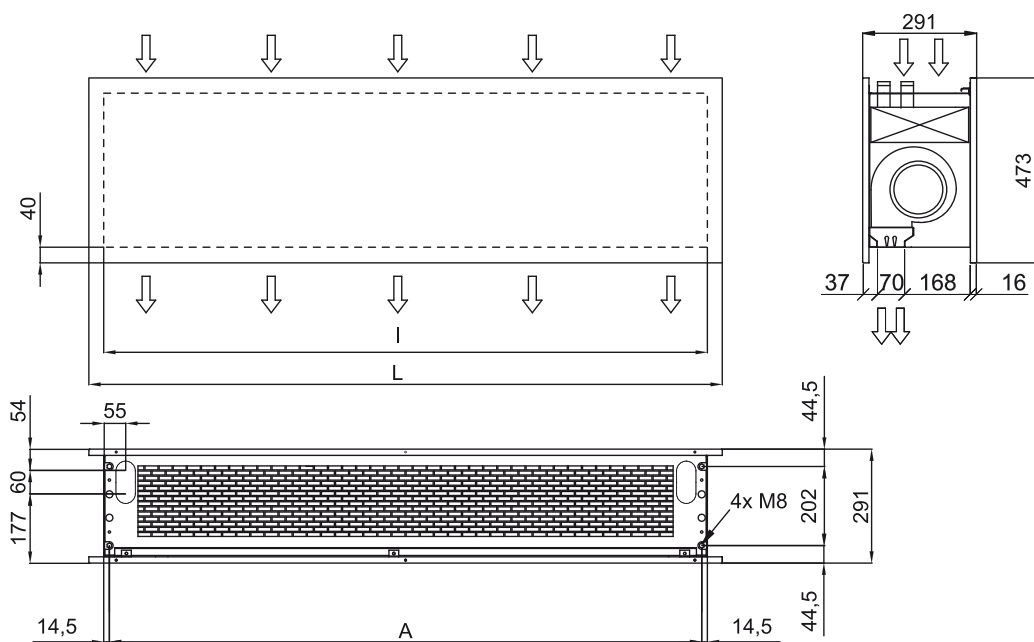

Dimensiuni

	L	I	A
Zen 1000	1220	1140	1115
Zen 1500	1620	1544	1515
Zen 2000	2120	2044	2015
Zen 2500	2620	2544	2515