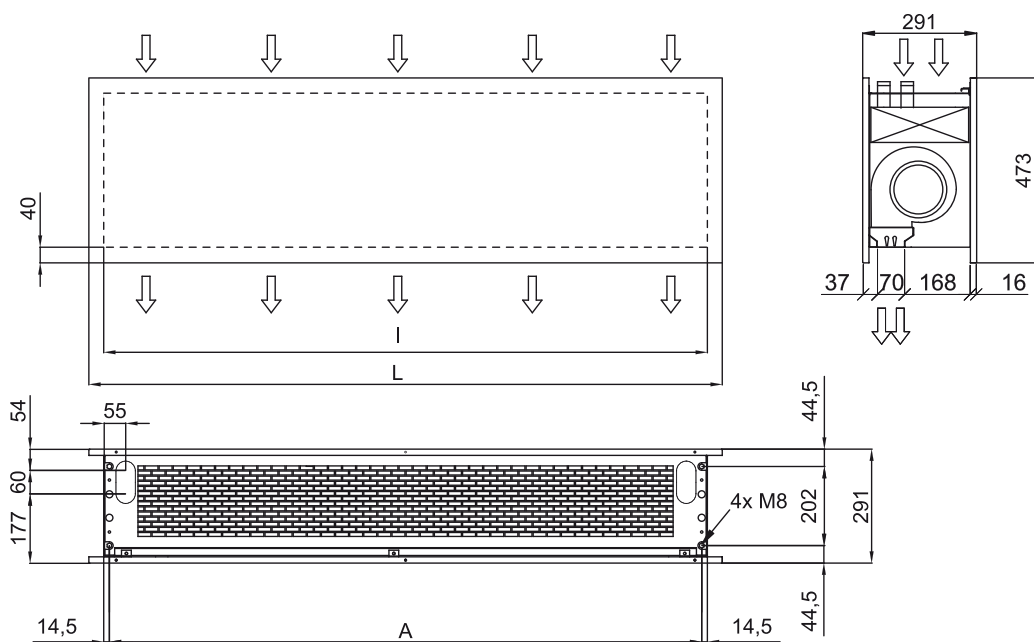

Caracteristici

- Perdea de aer decorativă, cu pompă de aer care economisește energie și un stil arhitectural contemporan: Reducere cu până la 70% a costurilor și emisiilor de CO2 (în modul de încălzire).
- Designul său minimalist și inteligent se integrează în orice mediu și oferă posibilități nelimitate de personalizare.
- Panourile pot include logouri, lumini, semne, informații sau avertizări, grafice, picturi, ceasuri, în funcție de cerințele clientului.
- Panouri frontale din aluminiu anodizat. Opțional, poate fi fabricat din oțel inoxidabil periat sau lustruit. Alte materiale posibile sunt oțelul galvanizat, skinplate fin sau texturat, lemn, etc.
- Structură centrală făcută din oțel galvanizat, finisat standard în negru forjat. Alte culori sunt disponibile la cerere.
- Palete de evacuare din aluminiu anodizat, cu formă aerodinamică, ajustabile în ambele direcții.
- Ventilatoare centrifugale cu dublă admisie, alimentate de motor extern cu rotor și cu zgomot redus. Selector de 5 viteze. Modele EC asamblate cu ventilatoare eficiente cu consum redus.
- Include o bobină de expansiune directă doar pentru încălzire, cu senzori de temperatură incluși.
- Only heating mode: Include control Plug&Play cu cablu RJ45 de 10m și control infraroșu.
- DX 1:1:
Gata de conectare cu pompa de căldură pentru exterior MIDEA Inverter (R410A) cu valvă de expansiune. Necesită KIT-ul de Interfață DX adaptat pentru perdelele de aer și control programabil.
- DX VRF:
Gata de conectare cu pompa de căldură pentru exterior MIDEA VRF (R410A), care nu este inclusă și ar trebui achiziționată de către client. Necesită KIT de Interfață DX cu valvă de expansiune adaptată pentru perdelele de aer, vă rugăm să ne contactați pentru mai multe informații.

Dimensiuni

	L	I	A
Zen 1000	1220	1140	1115
Zen 1500	1620	1544	1515
Zen 2000	2120	2044	2015
Zen 2500	2620	2544	2515