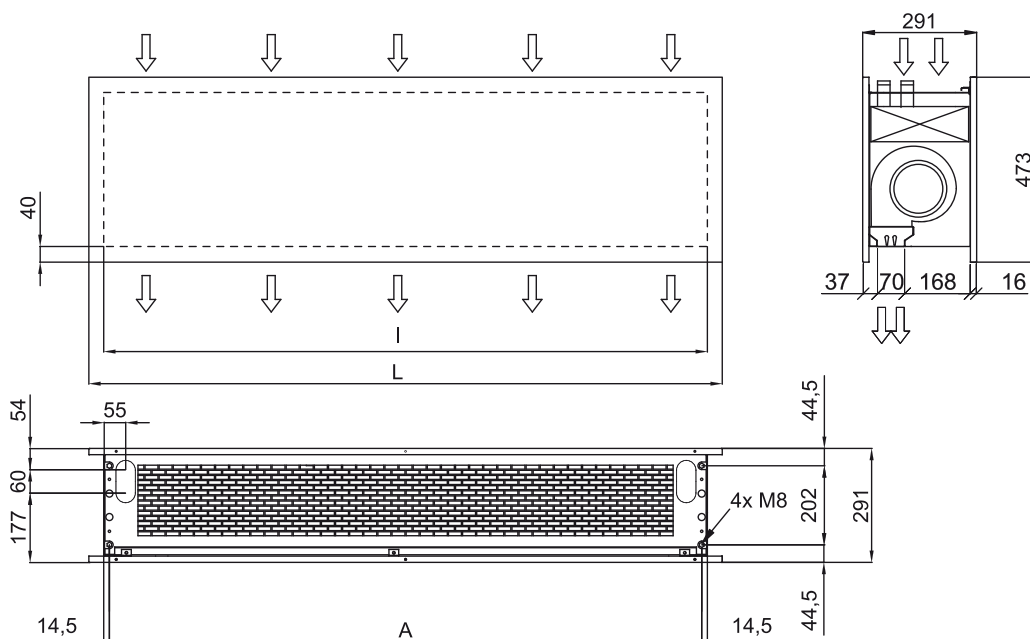

Model	Flux Aer Nominal (m³/h)	Înălțime Instalare Recomandată (m)	
		230Vx1	400Vx1
ZEN ECG 1000 VRF10-LG	2190	3-4,2	5/8" - 3/8"
ZEN ECG 1500 VRF15-LG	2920	3-4,2	5/8" - 3/8"
ZEN ECG 2000 VRF24-LG	4380	3-4,2	1" - 3/8"
ZEN ECG 2000 VRF20-LG	4380	3-4,2	1
ZEN ECG 2500 VRF25-LG	5110	3-4,2	7/8" - 1/2"
ZEN ECG 2500 VRF29-LG	5110	3-4,2	7/8" - 1/2"

Dimensiuni

	L	I	A
Zen 1000	1220	1140	1115
Zen 1500	1620	1544	1515
Zen 2000	2120	2044	2015
Zen 2500	2620	2544	2515