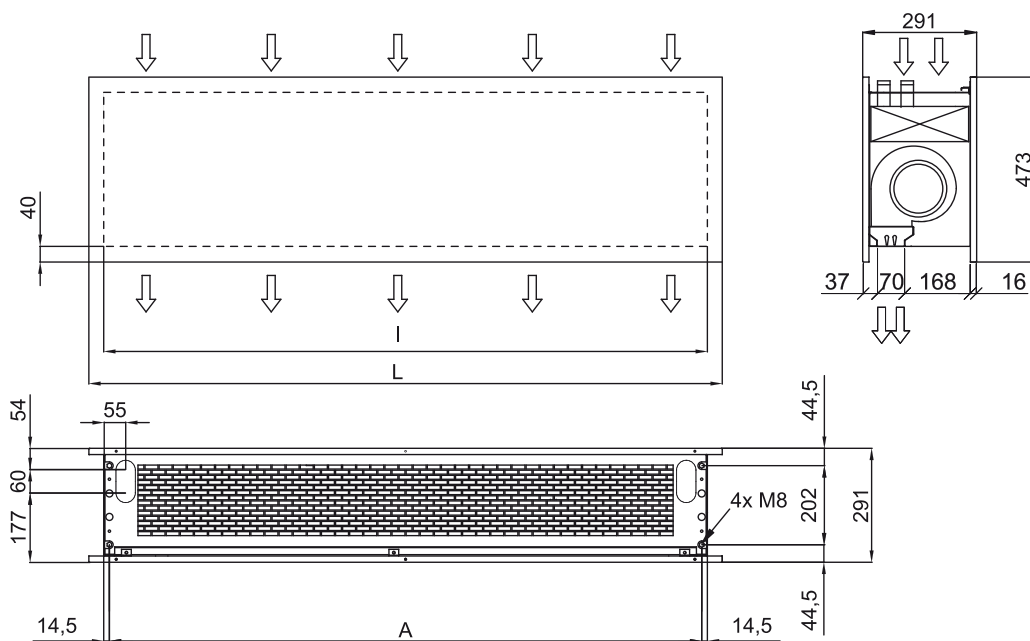

## Specificații

50Hz

Model	(m <sup>3</sup> /h)	(m)
ZEN ECG 1000 DX10-LG	5/8" - 3/8"	
ZEN ECG 1500 DX15-LG	5/8" - 3/8"	
ZEN ECG 2000 DX22-LG	1" - 3/8"	
ZEN ECG 2500 DX27-LG	7/8" - 1/2"	
ZEN ECG 2500 DX22-LG	1" - 3/8"	
ZEN ECG 3000 DX27-LG	-	

Model	(m <sup>3</sup> /h)	(m)
ZEN ECG 1000 VRF10-LG	5/8" - 3/8"	
ZEN ECG 1500 VRF15-LG	5/8" - 3/8"	
ZEN ECG 2000 VRF24-LG	1" - 3/8"	
ZEN ECG 2000 VRF20-LG	1	
ZEN ECG 2500 VRF25-LG	7/8" - 1/2"	
ZEN ECG 2500 VRF29-LG	7/8" - 1/2"	
ZEN ECG 3000 VRF25-LG	-	
ZEN ECG 3000 VRF29-LG	-	

Dimensiuni

	L	I	A
Zen 1000	1220	1140	1115
Zen 1500	1620	1544	1515
Zen 2000	2120	2044	2015
Zen 2500	2620	2544	2515