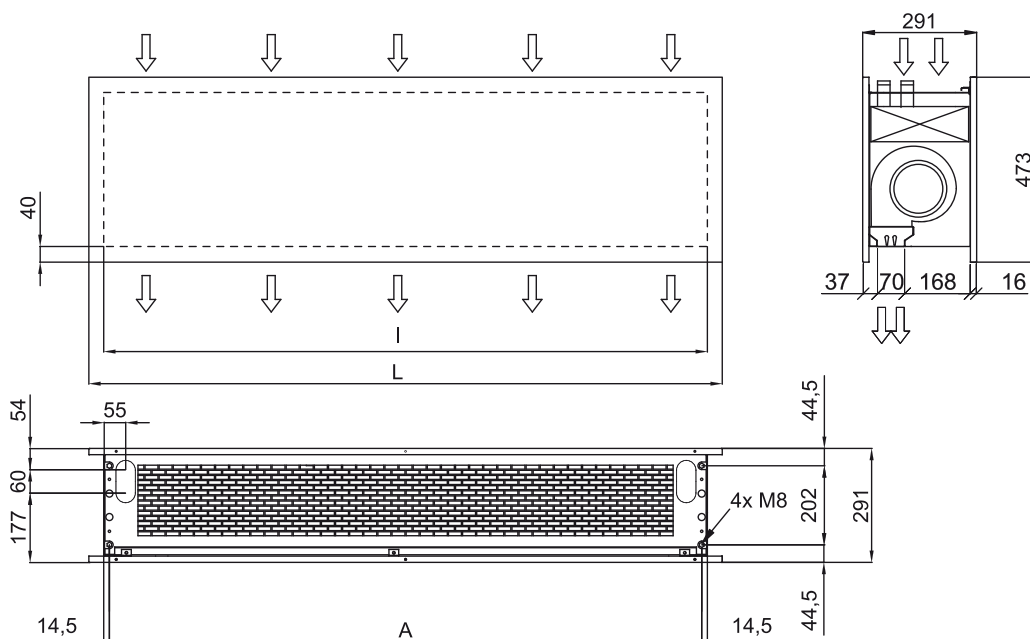

Model	Flux Aer Nominal (m ³ /h)	Înălțime Instalare Recomandată (m)	
		230Vx1	400Vx1
ZEN ECG 1000 VRF10-LG	2190	3-4,2	5/8" - 3/8"
ZEN ECG 1500 VRF15-LG	2920	3-4,2	5/8" - 3/8"
ZEN ECG 2000 VRF24-LG	4380	3-4,2	1" - 3/8"
ZEN ECG 2000 VRF20-LG	4380	3-4,2	1
ZEN ECG 2500 VRF25-LG	5110	3-4,2	7/8" - 1/2"
ZEN ECG 2500 VRF29-LG	5110	3-4,2	7/8" - 1/2"

Dimensiuni

	L	I	A
Zen 1000	1220	1140	1115
Zen 1500	1620	1544	1515
Zen 2000	2120	2044	2015
Zen 2500	2620	2544	2515