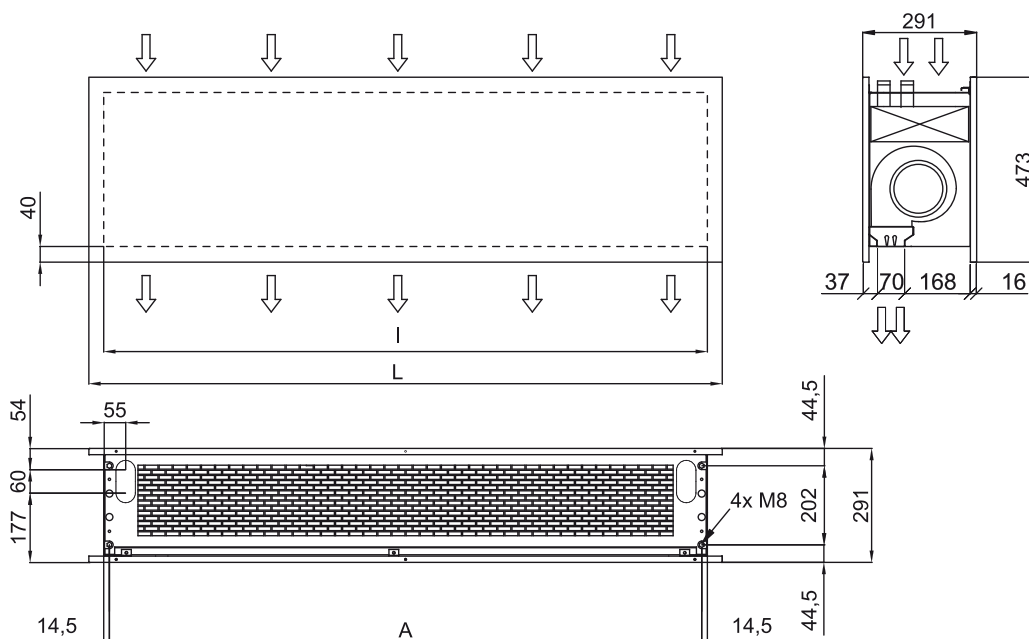

Model	Flux Aer Nominal (m ³ /h)	Înălțime Instalare Recomandată (m)	
		230Vx1	400Vx1
ZEN ECG 1000 VRF10-LG	2190	3-4,2	5/8" - 3/8"
ZEN ECG 1500 VRF15-LG	2920	3-4,2	5/8" - 3/8"
ZEN ECG 2000 VRF24-LG	4380	3-4,2	1" - 3/8"
ZEN ECG 2000 VRF20-LG	4380	3-4,2	1
ZEN ECG 2500 VRF25-LG	5110	3-4,2	7/8" - 1/2"
ZEN ECG 2500 VRF29-LG	5110	3-4,2	7/8" - 1/2"

Dimensiuni

	L	I	A
Zen 1000	1220	1140	1115
Zen 1500	1620	1544	1515
Zen 2000	2120	2044	2015
Zen 2500	2620	2544	2515