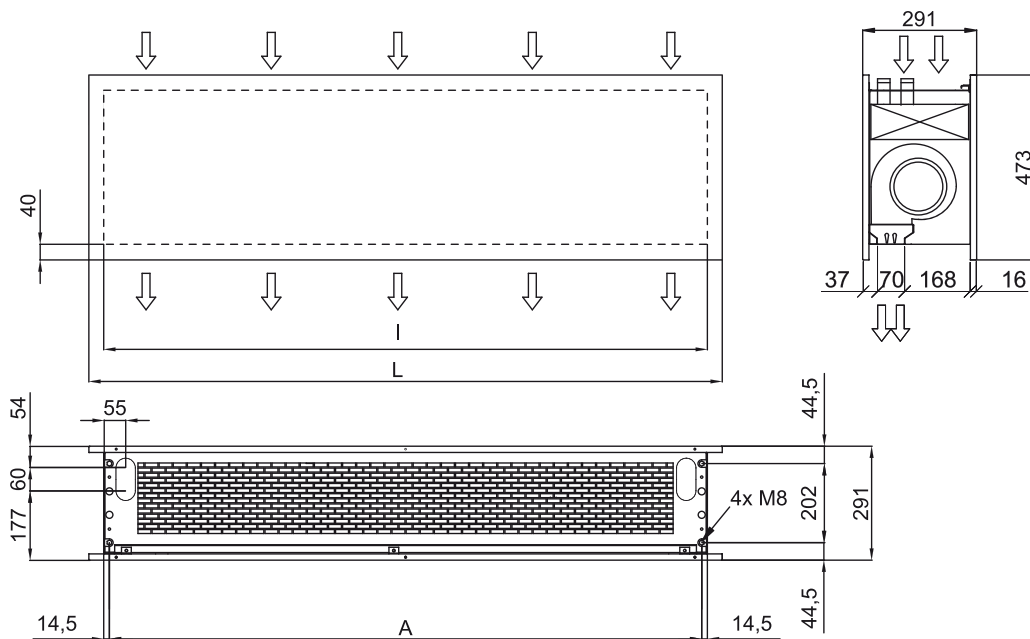

## Caracteristici

- Perdea de aer decorativă, cu pompă de aer care economisește energie și un stil arhitectural contemporan: Reducere cu până la 70% a costurilor și emisiilor de CO2 (în modul de încălzire).
- Designul său minimalist și inteligent se integrează în orice mediu și oferă posibilități nelimitate de personalizare.
- Panourile pot include logouri, lumini, semne, informații sau avertizări, grafice, picturi, ceasuri, în funcție de cerințele clientului.
- Panouri frontale din aluminiu anodizat. Opțional, poate fi fabricat din oțel inoxidabil periat sau lustruit. Alte materiale posibile sunt oțelul galvanizat, skinplate fin sau texturat, lemn, etc.
- Structură centrală făcută din oțel galvanizat, finisat standard în negru forjat. Alte culori sunt disponibile la cerere.
- Palete de evacuare din aluminiu anodizat, cu formă aerodinamică, ajustabile în ambele direcții.
- Ventilatoare centrifugale cu dublă admisie, alimentate de motor extern cu rotor și cu zgomot redus. Selector de 5 viteze. Modele EC asamblate cu ventilatoare eficiente cu consum redus.
- Include o bobină de expansiune directă doar pentru încălzire, cu senzori de temperatură incluși.
- Advanced Plug&Play control. Includes: Advanced PRO control with LCD display and integrated thermostat, door contact, 7m RJ11 cable and remote control.
- DX 1:1:  
Gata de conectare cu pompa de căldură pentru exterior HITACHI Inverter (R410A/R32). Necesită KIT-ul de Interfață HITACHI DX adaptat pentru perdelele de aer cu valvă de expansiune și control programabil.
- DX VRF:  
Gata de conectare cu pompa de căldură pentru exterior HITACHI VRF (R410A). Necesită KIT-ul de Interfață HITACHI VRF adaptat pentru perdelele de aer cu valvă de expansiune și control programabil.

Dimensiuni

	L	I	A
Zen 1000	1220	1140	1115
Zen 1500	1620	1544	1515
Zen 2000	2120	2044	2015
Zen 2500	2620	2544	2515