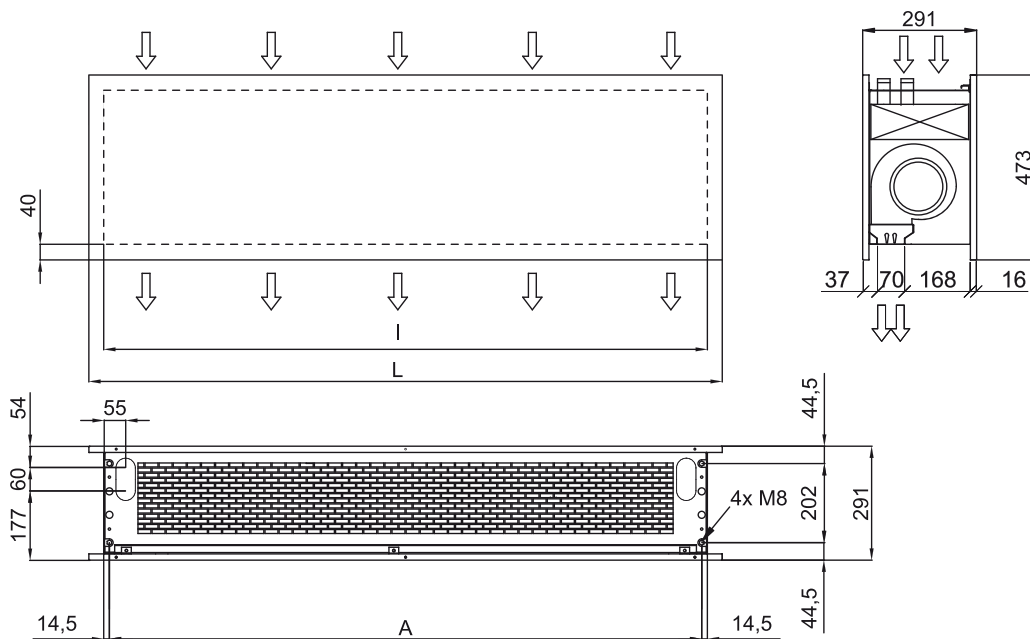

Caracteristici

- Perdea de aer decorativă, cu pompă de aer care economisește energie și un stil arhitectural contemporan: Reducere cu până la 70% a costurilor și emisiilor de CO2 (în modul de încălzire).
- Designul său minimalist și inteligent se integrează în orice mediu și oferă posibilități nelimitate de personalizare.
- Panourile pot include logouri, lumini, semne, informații sau avertizări, grafice, picturi, ceasuri, în funcție de cerințele clientului.
- Panouri frontale din aluminiu anodizat. Opțional, poate fi fabricat din oțel inoxidabil periat sau lustruit. Alte materiale posibile sunt oțelul galvanizat, skinplate fin sau texturat, lemn, etc.
- Structură centrală făcută din oțel galvanizat, finisat standard în negru forjat. Alte culori sunt disponibile la cerere.
- Palete de evacuare din aluminiu anodizat, cu formă aerodinamică, ajustabile în ambele direcții.
- Ventilatoare centrifugale cu dublă admisie, alimentate de motor extern cu rotor și cu zgomot redus. Selector de 5 viteze. Modele EC asamblate cu ventilatoare eficiente cu consum redus.
- Include o bobină de expansiune directă doar pentru încălzire, cu senzori de temperatură incluși.
- Advanced Plug&Play control. Includes: Advanced PRO control with LCD display and integrated thermostat, door contact, 7m RJ11 cable and remote control.
- DX 1:1:
Gata de conectare cu pompa de căldură pentru exterior HITACHI Inverter (R410A/R32). Necesită KIT-ul de Interfață HITACHI DX adaptat pentru perdelele de aer cu valvă de expansiune și control programabil.
- DX VRF:
Gata de conectare cu pompa de căldură pentru exterior HITACHI VRF (R410A). Necesită KIT-ul de Interfață HITACHI VRF adaptat pentru perdelele de aer cu valvă de expansiune și control programabil.

Dimensiuni

	L	I	A
Zen 1000	1220	1140	1115
Zen 1500	1620	1544	1515
Zen 2000	2120	2044	2015
Zen 2500	2620	2544	2515