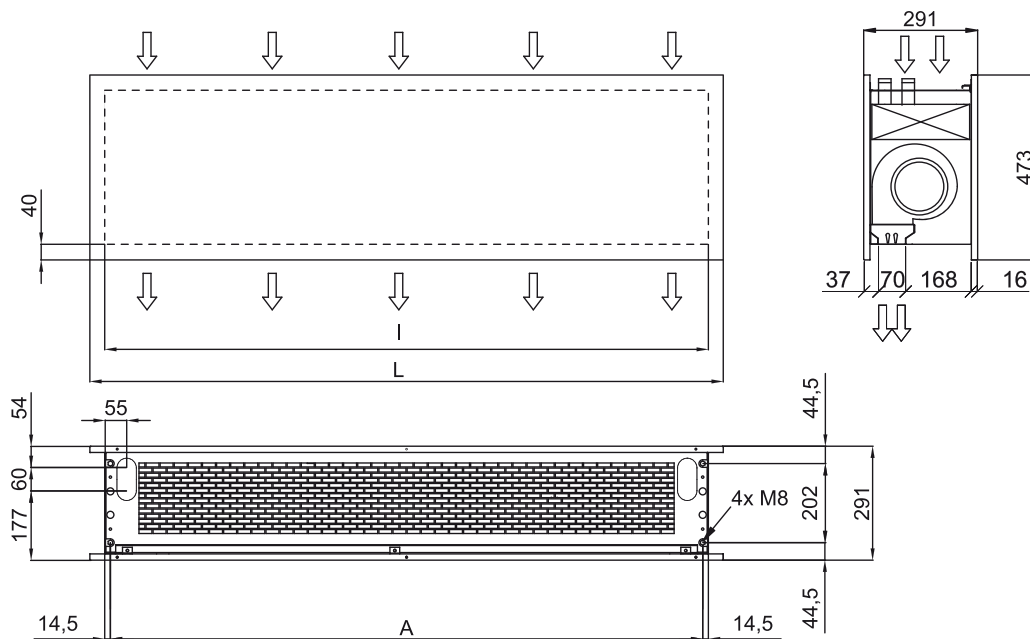

Specificații

50Hz

| Model | Flux Aer Nominal (m ³ /h) | Înălțime Instalare Recomandată (m) | Unitate Exterioară | |
|----------------------|---|--|--------------------|-------------|
| | | | 230Vx1 | 400Vx1 |
| ZEN ECG 1000 DX10-DA | 2190 | 3-4,2 | ERQ 100 AV1 | - |
| ZEN ECG 1500 DX13-DA | 2920 | 3-4,2 | ERQ 100 AV1 | - |
| ZEN ECG 1500 DX15-DA | 2920 | 3-4,2 | ERQ 125 AV1 | ERQ 125 AW1 |
| ZEN ECG 2000 DX24-DA | 4380 | 3-4,2 | - | ERQ 200 AW1 |
| ZEN ECG 2500 DX25-DA | 5110 | 3-4,2 | - | ERQ 200 AW1 |
| ZEN ECG 2500 DX29-DA | 5110 | 3-4,2 | - | ERQ 250 AW1 |

| Model | Flux Aer Nominal (m ³ /h) | Înălțime Instalare Recomandată (m) | |
|-----------------------|---|---------------------------------------|-------------|
| | | 230Vx1 | 400Vx1 |
| ZEN ECG 1000 VRV10-DA | 2190 | 3-4,2 | 5/8" - 3/8" |
| ZEN ECG 1500 VRV13-DA | 2920 | 3-4,2 | 5/8" - 3/8" |
| ZEN ECG 1500 VRV15-DA | 2920 | 3-4,2 | 5/8" - 3/8" |
| ZEN ECG 2000 VRV20-DA | 4380 | 3-4,2 | 3/4" - 3/8" |
| ZEN ECG 2000 VRV24-DA | 4380 | 3-4,2 | 3/4" - 3/8" |
| ZEN ECG 2500 VRV25-DA | 5110 | 3-4,2 | 3/4" - 3/8" |
| ZEN ECG 2500 VRV29-DA | 5110 | 3-4,2 | 7/8" - 3/8" |

Dimensiuni

| | L | I | A |
|----------|------|------|------|
| Zen 1000 | 1220 | 1140 | 1115 |
| Zen 1500 | 1620 | 1544 | 1515 |
| Zen 2000 | 2120 | 2044 | 2015 |
| Zen 2500 | 2620 | 2544 | 2515 |