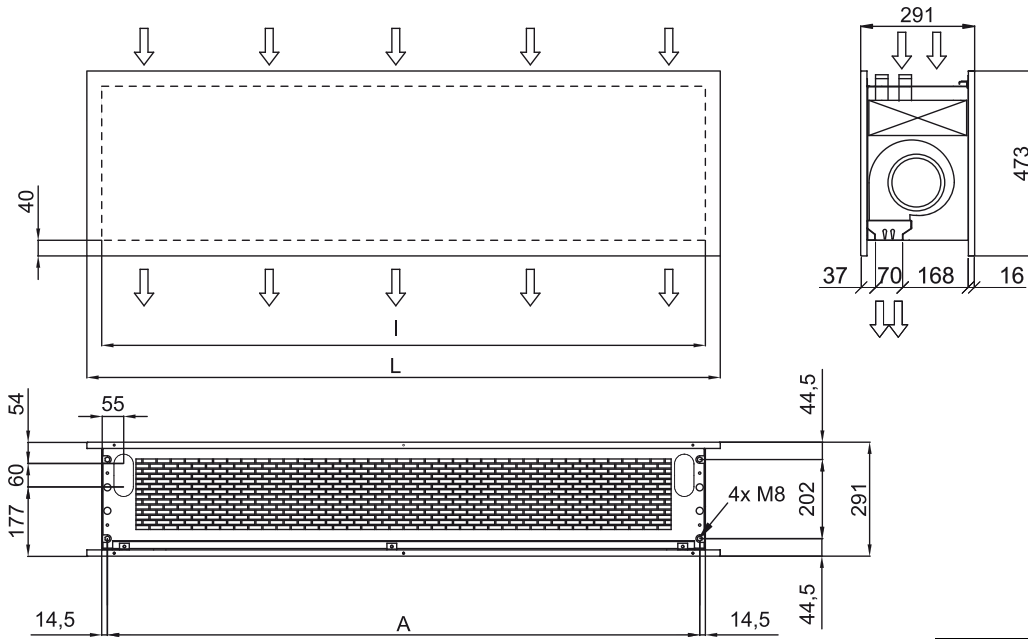

Model	(m ³ /h)	(m)
ZEN ECG 1000 VRV10-DA	5/8" - 3/8"	
ZEN ECG 1500 VRV13-DA	5/8" - 3/8"	
ZEN ECG 1500 VRV15-DA	5/8" - 3/8"	
ZEN ECG 2000 VRV20-DA	3/4" - 3/8"	
ZEN ECG 2000 VRV24-DA	3/4" - 3/8"	
ZEN ECG 2500 VRV25-DA	3/4" - 3/8"	
ZEN ECG 2500 VRV29-DA	7/8" - 3/8"	

Dimensiuni

	L	I	A
Zen 1000	1220	1140	1115
Zen 1500	1620	1544	1515
Zen 2000	2120	2044	2015
Zen 2500	2620	2544	2515