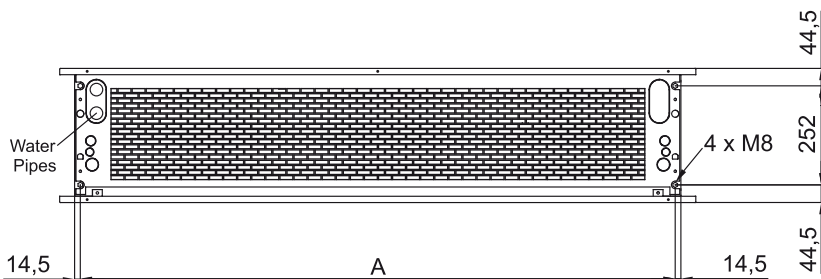

Model	(m³/h)	(m)	(kW)	(kW)	(kW)
ZEN SB 1000 P54	14.47				
ZEN SB 1500 P54	21.19				
ZEN SB 2000 P54	30.77				
ZEN SB 2500 P54	36.94				

Dimensiuni

	L	I	A
Zen BB 1000	1220	1140	1115
Zen BB 1500	1620	1544	1515
Zen BB 2000	2120	2044	2015
Zen BB 2500	2620	2544	2515