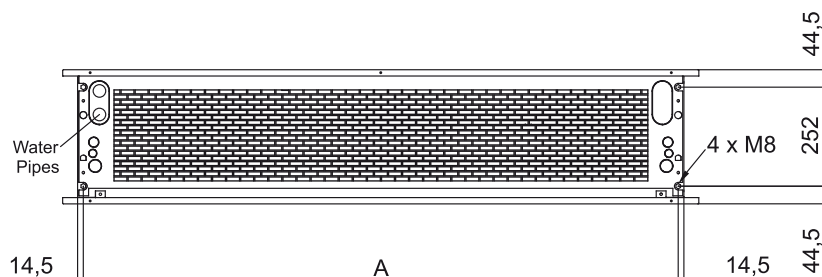

60Hz

Model	Flux Aer Nominal	Înălțime Instalare Recomandată
	(m <sup>3</sup> /h)	
ZEN BB 1000 A	4020	4-7
ZEN BB 1500 A	5360	4-7
ZEN BB 2000 A	8040	4-7
ZEN BB 2500 A	9380	4-7

Model	Flux Aer Nominal	Capacitate Încălzire Electrică 400Vx3	Înălțime Instalare Recomandată
	(m <sup>3</sup> /h)	(kW)	
ZEN BB 1000 E	4020	6/15/21	4-7
ZEN BB 1500 E	5360	8/19/27	4-7
ZEN BB 2000 E	8040	12/30/42	4-7
ZEN BB 2500 E	9380	16/30/46	4-7

## Dimensiuni

	L	I	A
Zen BB 1000	1220	1140	1115
Zen BB 1500	1620	1544	1515
Zen BB 2000	2120	2044	2015
Zen BB 2500	2620	2544	2515