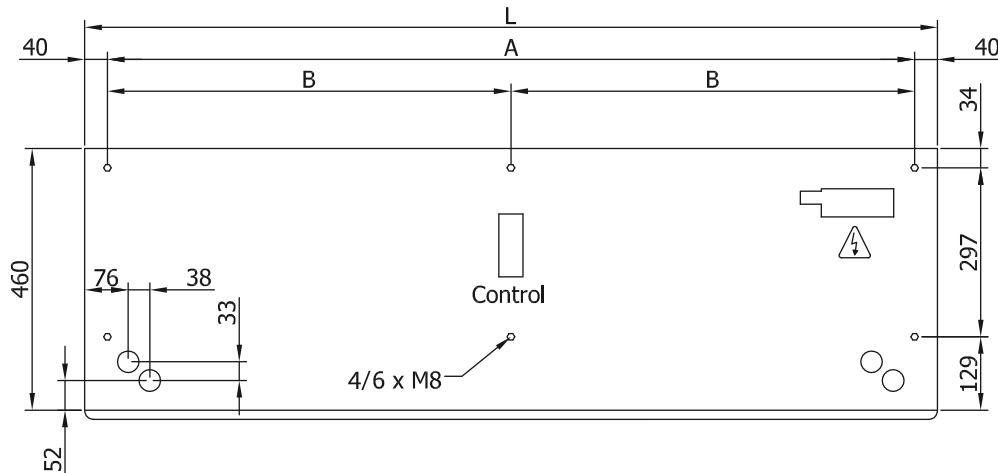

60Hz

Model	Flux Aer Nominal (m³/h)	Înălțime Instalare Recomandată (m)	Unitate Exterioară	
			230Vx1	400Vx1
ECM 2500 DX22-LG	4100	2,5-3,8	-	UU70W U34 1"1/8

Model	Flux Aer Nominal (m <sup>3</sup> /h)	Înălțime Instalare		Unitate Exterioară	
		Recomandată (m)	230Vx1	400Vx1	
ECM 3000 DX27-LG	4920	2,5-3,8	-	UU85W U74	7/8" - 1/2"
ECG 2000 DX22-LG	4380	3-4,2	-	UU70W U34	1" - 3/8"
ECG 2500 DX27-LG	5110	3-4,2	-	UU85W U74	7/8" - 1/2"
ECG 3000 DX27-LG	5840	3-4,2	-	UU85W U74	7/8" - 1/2"
ECM 1000 DX8-LG	1640	2,5-3,8	UUC1 U40 (30)	-	5/8" - 3/8"
ECM 1500 DX11-LG	2460	2,5-3,8	UUD1 U30 (36)	UUD3 U30 (36)	5/8" - 3/8"
ECM 2000 DX16-LG	3280	2,5-3,8	UUD1 U30 (60)	UUD3 U30 (60)	5/8" - 3/8"
ECG 1000 DX10-LG	2190	3-4,2	UUD1 U30 (36)	UUD3 U30 (36)	5/8" - 3/8"
ECG 1500 DX15-LG	2920	3-4,2	UUD1 U30 (48)	UUD3 U30 (48)	5/8" - 3/8"
ECG 2500 DX22-LG	5110	3-4,2	-	UU70W U34	1

Model	Flux Aer Nominal (m <sup>3</sup> /h)	Înălțime Instalare Recomandată	
		(m)	
ECM 1000 VRF8-LG	1640	2,5-3,8	5/8" - 3/8"
ECM 1500 VRF12-LG	2460	2,5-3,8	5/8" - 3/8"
ECM 2000 VRF19-LG	3280	2,5-3,8	1" - 3/8"
ECM 2000 VRF16-LG	3280	2,5-3,8	5/8" - 3/8"
ECM 2500 VRF24-LG	4100	2,5-3,8	1" - 3/8"
ECM 2500 VRF21-LG	4100	2,5-3,8	1" - 3/8"
ECM 3000 VRF26-LG	4920	2,5-3,8	7/8" - 1/2"
ECG 1000 VRF10-LG	2190	3-4,2	5/8" - 3/8"
ECG 1500 VRF15-LG	2920	3-4,2	5/8" - 3/8"
ECG 2000 VRF24-LG	4380	3-4,2	1" - 3/8"
ECG 2000 VRF20-LG	4380	3-4,2	1
ECG 2500 VRF25-LG	5110	3-4,2	7/8" - 1/2"
ECG 2500 VRF29-LG	5110	3-4,2	7/8" - 1/2"
ECG 3000 VRF29-LG	5840	3-4,2	7/8" - 1/2"
ECG 3000 VRF34-LG	5840	3-4,2	7/8" - 1/2"

Dimensiuni

L	A	B
1000	920	-
1500	1420	710
2000	1920	960
2500	2420	1210
3000	2920	1460