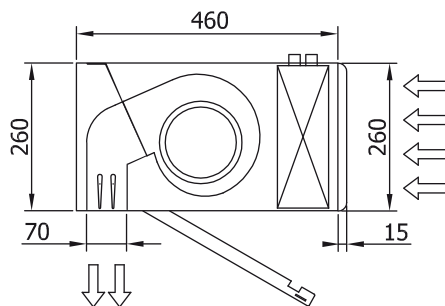

60Hz

Model	Flux Aer Nominal (m³/h)	Înălțime Instalare Recomandată (m)	Unitate Exterioară	
			230Vx1	400Vx1
ECM 2500 DX22-LG	4100	2,5-3,8	-	UU70W U34 1"1/8

Model	Flux Aer Nominal (m <sup>3</sup> /h)	Înălțime Instalare		Unitate Exterioară	
		Recomandată (m)	230Vx1	400Vx1	
ECM 3000 DX27-LG	4920	2,5-3,8	-	UU85W U74	7/8" - 1/2"
ECG 2000 DX22-LG	4380	3-4,2	-	UU70W U34	1" - 3/8"
ECG 2500 DX27-LG	5110	3-4,2	-	UU85W U74	7/8" - 1/2"
ECG 3000 DX27-LG	5840	3-4,2	-	UU85W U74	7/8" - 1/2"
ECM 1000 DX8-LG	1640	2,5-3,8	UUC1 U40 (30)	-	5/8" - 3/8"
ECM 1500 DX11-LG	2460	2,5-3,8	UUD1 U30 (36)	UUD3 U30 (36)	5/8" - 3/8"
ECM 2000 DX16-LG	3280	2,5-3,8	UUD1 U30 (60)	UUD3 U30 (60)	5/8" - 3/8"
ECG 1000 DX10-LG	2190	3-4,2	UUD1 U30 (36)	UUD3 U30 (36)	5/8" - 3/8"
ECG 1500 DX15-LG	2920	3-4,2	UUD1 U30 (48)	UUD3 U30 (48)	5/8" - 3/8"
ECG 2500 DX22-LG	5110	3-4,2	-	UU70W U34	1

Model	Flux Aer Nominal (m <sup>3</sup> /h)	Înălțime Instalare Recomandată	
		(m)	
ECM 1000 VRF8-LG	1640	2,5-3,8	5/8" - 3/8"
ECM 1500 VRF12-LG	2460	2,5-3,8	5/8" - 3/8"
ECM 2000 VRF19-LG	3280	2,5-3,8	1" - 3/8"
ECM 2000 VRF16-LG	3280	2,5-3,8	5/8" - 3/8"
ECM 2500 VRF24-LG	4100	2,5-3,8	1" - 3/8"
ECM 2500 VRF21-LG	4100	2,5-3,8	1" - 3/8"
ECM 3000 VRF26-LG	4920	2,5-3,8	7/8" - 1/2"
ECG 1000 VRF10-LG	2190	3-4,2	5/8" - 3/8"
ECG 1500 VRF15-LG	2920	3-4,2	5/8" - 3/8"
ECG 2000 VRF24-LG	4380	3-4,2	1" - 3/8"
ECG 2000 VRF20-LG	4380	3-4,2	1
ECG 2500 VRF25-LG	5110	3-4,2	7/8" - 1/2"
ECG 2500 VRF29-LG	5110	3-4,2	7/8" - 1/2"
ECG 3000 VRF29-LG	5840	3-4,2	7/8" - 1/2"
ECG 3000 VRF34-LG	5840	3-4,2	7/8" - 1/2"

Dimensiuni

L	A	B
1000	920	-
1500	1420	710
2000	1920	960
2500	2420	1210
3000	2920	1460