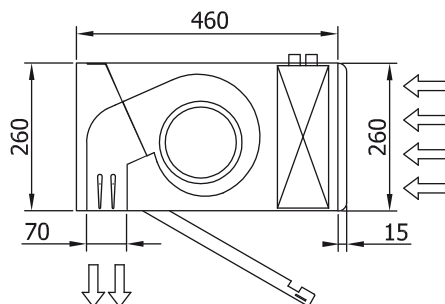

Model	Flux Aer Nominal (m³/h)	Înălțime Instalare Recomandată (m)	
ECM 1000 VRF8-LG	1640	2,5-3,8	5/8" - 3/8"
ECM 1500 VRF12-LG	2460	2,5-3,8	5/8" - 3/8"
ECM 2000 VRF19-LG	3280	2,5-3,8	1" - 3/8"
ECM 2000 VRF16-LG	3280	2,5-3,8	5/8" - 3/8"
ECM 2500 VRF24-LG	4100	2,5-3,8	1" - 3/8"
ECM 2500 VRF21-LG	4100	2,5-3,8	1" - 3/8"
ECM 3000 VRF26-LG	4920	2,5-3,8	7/8" - 1/2"
ECG 1000 VRF10-LG	2190	3-4,2	5/8" - 3/8"
ECG 1500 VRF15-LG	2920	3-4,2	5/8" - 3/8"
ECG 2000 VRF24-LG	4380	3-4,2	1" - 3/8"
ECG 2000 VRF20-LG	4380	3-4,2	1
ECG 2500 VRF25-LG	5110	3-4,2	7/8" - 1/2"
ECG 2500 VRF29-LG	5110	3-4,2	7/8" - 1/2"
ECG 3000 VRF29-LG	5840	3-4,2	7/8" - 1/2"
ECG 3000 VRF34-LG	5840	3-4,2	7/8" - 1/2"

Model	Flux Aer Nominal (m ³ /h)	Înălțime Instalare Recomandată	
			(m)
ECM 1000 VRF8-LG	1640	2,5-3,8	5/8" - 3/8"
ECM 1500 VRF12-LG	2460	2,5-3,8	5/8" - 3/8"
ECM 2000 VRF19-LG	3280	2,5-3,8	1" - 3/8"
ECM 2000 VRF16-LG	3280	2,5-3,8	5/8" - 3/8"
ECM 2500 VRF24-LG	4100	2,5-3,8	1" - 3/8"
ECM 2500 VRF21-LG	4100	2,5-3,8	1" - 3/8"
ECM 3000 VRF26-LG	4920	2,5-3,8	7/8" - 1/2"
ECG 1000 VRF10-LG	2190	3-4,2	5/8" - 3/8"
ECG 1500 VRF15-LG	2920	3-4,2	5/8" - 3/8"
ECG 2000 VRF24-LG	4380	3-4,2	1" - 3/8"
ECG 2000 VRF20-LG	4380	3-4,2	1
ECG 2500 VRF25-LG	5110	3-4,2	7/8" - 1/2"
ECG 2500 VRF29-LG	5110	3-4,2	7/8" - 1/2"
ECG 3000 VRF29-LG	5840	3-4,2	7/8" - 1/2"
ECG 3000 VRF34-LG	5840	3-4,2	7/8" - 1/2"

Dimensiuni

L	A	B
1000	920	-
1500	1420	710
2000	1920	960
2500	2420	1210
3000	2920	1460