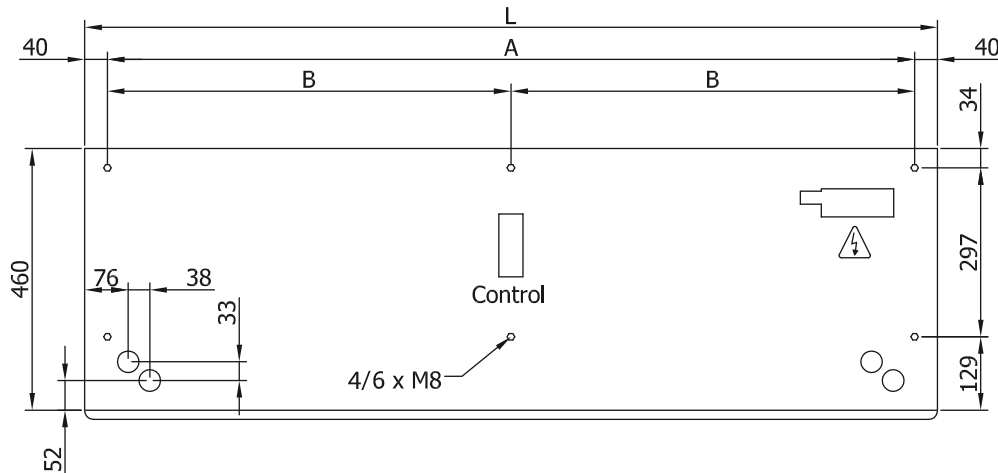

60Hz

Model	Flux Aer Nominal (m³/h)	Înălțime Instalare Recomandată (m)	Unitate Exterioară	
			230Vx1	400Vx1
ECM 2500 DX22-LG	4100	2,5-3,8	-	UU70W U34 1" - 3/8"

Model	Flux Aer Nominal (m ³ /h)	Înălțime Instalare		Unitate Exterioară	
		Recomandată (m)		230Vx1	400Vx1
ECM 3000 DX27-LG	4920	2,5-3,8	-	UU85W U74	7/8" - 1/2"
ECG 2000 DX22-LG	4380	3-4,2	-	UU70W U34	1" - 3/8"
ECG 2500 DX27-LG	5110	3-4,2	-	UU85W U74	7/8" - 1/2"
ECG 3000 DX27-LG	5840	3-4,2	-	UU85W U74	7/8" - 1/2"
ECM 1000 DX8-LG	1640	2,5-3,8	UUC1 U40 (30)	-	5/8" - 3/8"
ECM 1500 DX11-LG	2460	2,5-3,8	UUD1 U30 (36)	UUD3 U30 (36)	5/8" - 3/8"
ECM 2000 DX16-LG	3280	2,5-3,8	UUD1 U30 (60)	UUD3 U30 (60)	5/8" - 3/8"
ECG 1000 DX10-LG	2190	3-4,2	UUD1 U30 (36)	UUD3 U30 (36)	5/8" - 3/8"
ECG 1500 DX15-LG	2920	3-4,2	UUD1 U30 (48)	UUD3 U30 (48)	5/8" - 3/8"
ECG 2500 DX22-LG	5110	3-4,2	-	UU70W U34	1

Model	Flux Aer Nominal (m ³ /h)	Înălțime Instalare Recomandată (m)
ECM 1000 VRF8-LG	1640	2,5-3,8
ECM 1500 VRF12-LG	2460	2,5-3,8
ECM 2000 VRF19-LG	3280	2,5-3,8
ECM 2000 VRF16-LG	3280	2,5-3,8
ECM 2500 VRF24-LG	4100	2,5-3,8
ECM 2500 VRF21-LG	4100	2,5-3,8
ECM 3000 VRF26-LG	4920	2,5-3,8
ECG 1000 VRF10-LG	2190	3-4,2
ECG 1500 VRF15-LG	2920	3-4,2
ECG 2000 VRF24-LG	4380	3-4,2
ECG 2000 VRF20-LG	4380	3-4,2
ECG 2500 VRF25-LG	5110	3-4,2
ECG 2500 VRF29-LG	5110	3-4,2
ECG 3000 VRF29-LG	5840	3-4,2
ECG 3000 VRF34-LG	5840	3-4,2

Dimensiuni

L	A	B
1000	920	-
1500	1420	710
2000	1920	960
2500	2420	1210
3000	2920	1460