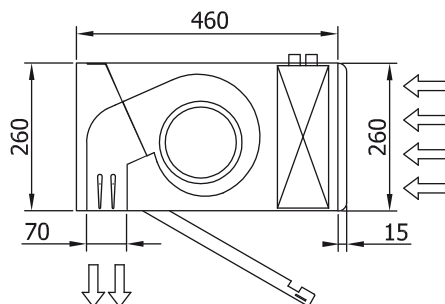

60Hz

Model	Flux Aer Nominal (m³/h)	Înălțime Instalare Recomandată (m)	Unitate Exterioară	
			230Vx1	400Vx1
ECM 2500 DX22-LG	4100	2,5-3,8	-	UU70W U34
				1" - 3/8"

Model	Flux Aer Nominal (m ³ /h)	Înălțime Instalare		Unitate Exterioară	
		Recomandată (m)		230Vx1	400Vx1
ECM 3000 DX27-LG	4920	2,5-3,8	-	UU85W U74	7/8" - 1/2"
ECG 2000 DX22-LG	4380	3-4,2	-	UU70W U34	1" - 3/8"
ECG 2500 DX27-LG	5110	3-4,2	-	UU85W U74	7/8" - 1/2"
ECG 3000 DX27-LG	5840	3-4,2	-	UU85W U74	7/8" - 1/2"
ECM 1000 DX8-LG	1640	2,5-3,8	UUC1 U40 (30)	-	5/8" - 3/8"
ECM 1500 DX11-LG	2460	2,5-3,8	UUD1 U30 (36)	UUD3 U30 (36)	5/8" - 3/8"
ECM 2000 DX16-LG	3280	2,5-3,8	UUD1 U30 (60)	UUD3 U30 (60)	5/8" - 3/8"
ECG 1000 DX10-LG	2190	3-4,2	UUD1 U30 (36)	UUD3 U30 (36)	5/8" - 3/8"
ECG 1500 DX15-LG	2920	3-4,2	UUD1 U30 (48)	UUD3 U30 (48)	5/8" - 3/8"
ECG 2500 DX22-LG	5110	3-4,2	-	UU70W U34	1

Model	Flux Aer Nominal (m ³ /h)	Înălțime Instalare Recomandată	
		(m)	
ECM 1000 VRF8-LG	1640	2,5-3,8	5/8" - 3/8"
ECM 1500 VRF12-LG	2460	2,5-3,8	5/8" - 3/8"
ECM 2000 VRF19-LG	3280	2,5-3,8	1" - 3/8"
ECM 2000 VRF16-LG	3280	2,5-3,8	5/8" - 3/8"
ECM 2500 VRF24-LG	4100	2,5-3,8	1" - 3/8"
ECM 2500 VRF21-LG	4100	2,5-3,8	1" - 3/8"
ECM 3000 VRF26-LG	4920	2,5-3,8	7/8" - 1/2"
ECG 1000 VRF10-LG	2190	3-4,2	5/8" - 3/8"
ECG 1500 VRF15-LG	2920	3-4,2	5/8" - 3/8"
ECG 2000 VRF24-LG	4380	3-4,2	1" - 3/8"
ECG 2000 VRF20-LG	4380	3-4,2	1
ECG 2500 VRF25-LG	5110	3-4,2	7/8" - 1/2"
ECG 2500 VRF29-LG	5110	3-4,2	7/8" - 1/2"
ECG 3000 VRF29-LG	5840	3-4,2	7/8" - 1/2"
ECG 3000 VRF34-LG	5840	3-4,2	7/8" - 1/2"

Dimensiuni

L	A	B
1000	920	-
1500	1420	710
2000	1920	960
2500	2420	1210
3000	2920	1460