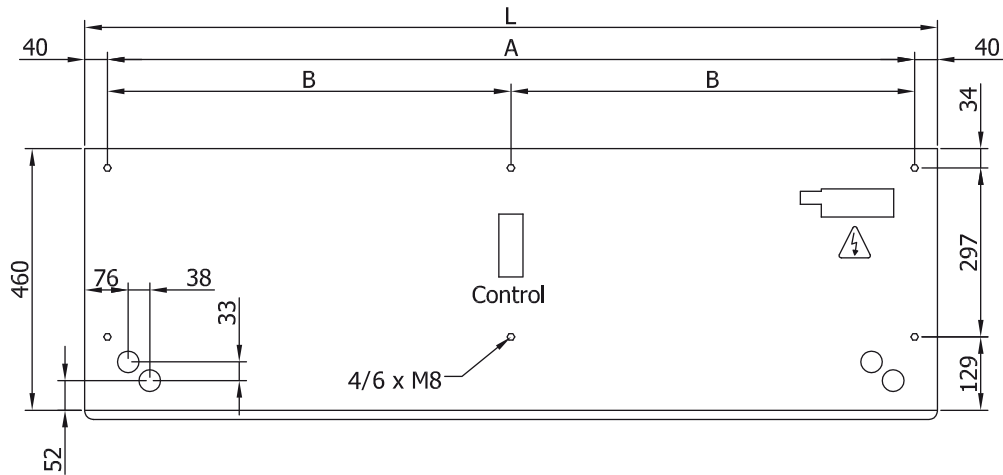

Model	Flux Aer Nominal (m³/h)	Înălțime Instalare Recomandată (m)	
		230Vx1	400Vx1
ECM 1000 VRF8-LG	1640	2,5-3,8	5/8" - 3/8"
ECM 1500 VRF12-LG	2460	2,5-3,8	5/8" - 3/8"
ECM 2000 VRF19-LG	3280	2,5-3,8	1" - 3/8"
ECM 2000 VRF16-LG	3280	2,5-3,8	5/8" - 3/8"
ECM 2500 VRF24-LG	4100	2,5-3,8	1" - 3/8"
ECM 2500 VRF21-LG	4100	2,5-3,8	1" - 3/8"
ECM 3000 VRF26-LG	4920	2,5-3,8	7/8" - 1/2"
ECG 1000 VRF10-LG	2190	3-4,2	5/8" - 3/8"
ECG 1500 VRF15-LG	2920	3-4,2	5/8" - 3/8"
ECG 2000 VRF24-LG	4380	3-4,2	1" - 3/8"
ECG 2500 VRF25-LG	5110	3-4,2	7/8" - 1/2"
ECG 2500 VRF29-LG	5110	3-4,2	7/8" - 1/2"
ECG 3000 VRF29-LG	5840	3-4,2	7/8" - 1/2"
ECG 3000 VRF34-LG	5840	3-4,2	7/8" - 1/2"

Dimensiuni

L	A	B
1000	920	-
1500	1420	710
2000	1920	960
2500	2420	1210
3000	2920	1460