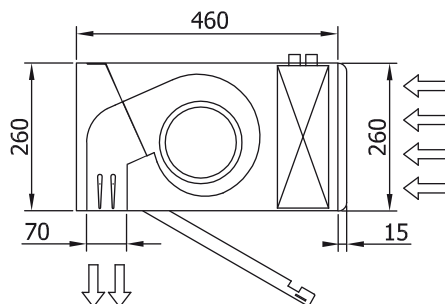

Model	Flux Aer Nominal (m³/h)	Înălțime Instalare Recomandată (m)	
ECM 1000 VRF8-LG	1640	2,5-3,8	5/8" - 3/8"
ECM 1500 VRF12-LG	2460	2,5-3,8	5/8" - 3/8"
ECM 2000 VRF19-LG	3280	2,5-3,8	1" - 3/8"
ECM 2000 VRF16-LG	3280	2,5-3,8	5/8" - 3/8"
ECM 2500 VRF24-LG	4100	2,5-3,8	1" - 3/8"
ECM 2500 VRF21-LG	4100	2,5-3,8	1" - 3/8"
ECM 3000 VRF26-LG	4920	2,5-3,8	7/8" - 1/2"
ECG 1000 VRF10-LG	2190	3-4,2	5/8" - 3/8"
ECG 1500 VRF15-LG	2920	3-4,2	5/8" - 3/8"
ECG 2000 VRF24-LG	4380	3-4,2	1" - 3/8"
ECG 2000 VRF20-LG	4380	3-4,2	1
ECG 2500 VRF25-LG	5110	3-4,2	7/8" - 1/2"
ECG 2500 VRF29-LG	5110	3-4,2	7/8" - 1/2"
ECG 3000 VRF29-LG	5840	3-4,2	7/8" - 1/2"
ECG 3000 VRF34-LG	5840	3-4,2	7/8" - 1/2"

60Hz

Model	Flux Aer Nominal (m³/h)	Înălțime Instalare Recomandată (m)	Unitate Exterioară	
			230Vx1	400Vx1
ECM 2500 DX22-LG	4100	2,5-3,8	-	UU70W U34 1" - 3/8"

Model	Flux Aer Nominal (m ³ /h)	Înălțime Instalare		Unitate Exterioară	
		Recomandată (m)		230Vx1	400Vx1
ECM 3000 DX27-LG	4920	2,5-3,8	-	UU85W U74	7/8" - 1/2"
ECG 2000 DX22-LG	4380	3-4,2	-	UU70W U34	1" - 3/8"
ECG 2500 DX27-LG	5110	3-4,2	-	UU85W U74	7/8" - 1/2"
ECG 3000 DX27-LG	5840	3-4,2	-	UU85W U74	7/8" - 1/2"
ECM 1000 DX8-LG	1640	2,5-3,8	UUC1 U40 (30)	-	5/8" - 3/8"
ECM 1500 DX11-LG	2460	2,5-3,8	UUD1 U30 (36)	UUD3 U30 (36)	5/8" - 3/8"
ECM 2000 DX16-LG	3280	2,5-3,8	UUD1 U30 (60)	UUD3 U30 (60)	5/8" - 3/8"
ECG 1000 DX10-LG	2190	3-4,2	UUD1 U30 (36)	UUD3 U30 (36)	5/8" - 3/8"
ECG 1500 DX15-LG	2920	3-4,2	UUD1 U30 (48)	UUD3 U30 (48)	5/8" - 3/8"
ECG 2500 DX22-LG	5110	3-4,2	-	UU70W U34	1

Dimensiuni

L	A	B
1000	920	-
1500	1420	710
2000	1920	960
2500	2420	1210
3000	2920	1460