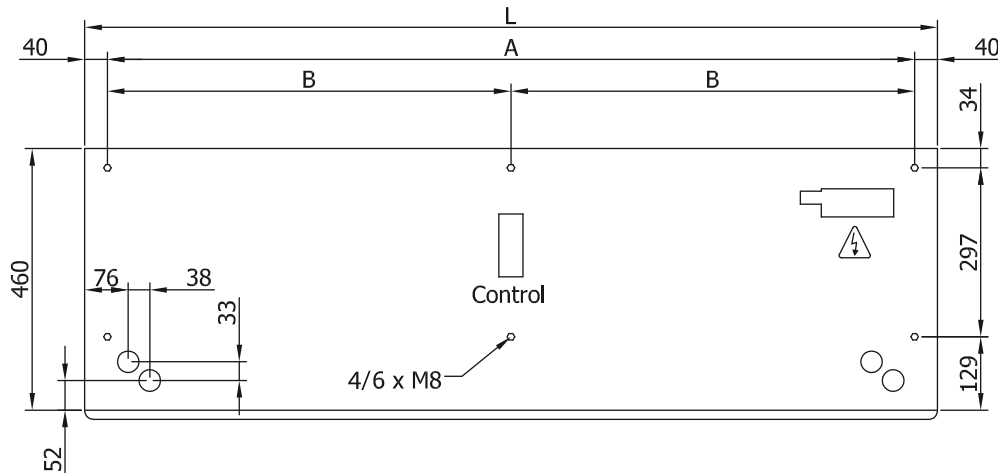

60Hz

Model	Flux Aer Nominal (m³/h)	Înălțime Instalare Recomandată (m)	Unitate Exterioară	
			230Vx1	400Vx1
ECM 2500 DX22-LG	4100	2,5-3,8	-	UU70W U34
				1" - 3/8"

Model	Flux Aer Nominal (m ³ /h)	Înălțime Instalare		Unitate Exterioară	
		Recomandată (m)		230Vx1	400Vx1
ECM 3000 DX27-LG	4920	2,5-3,8	-	UU85W U74	7/8" - 1/2"
ECG 2000 DX22-LG	4380	3-4,2	-	UU70W U34	1" - 3/8"
ECG 2500 DX27-LG	5110	3-4,2	-	UU85W U74	7/8" - 1/2"
ECG 3000 DX27-LG	5840	3-4,2	-	UU85W U74	7/8" - 1/2"
ECM 1000 DX8-LG	1640	2,5-3,8	UUC1 U40 (30)	-	5/8" - 3/8"
ECM 1500 DX11-LG	2460	2,5-3,8	UUD1 U30 (36)	UUD3 U30 (36)	5/8" - 3/8"
ECM 2000 DX16-LG	3280	2,5-3,8	UUD1 U30 (60)	UUD3 U30 (60)	5/8" - 3/8"
ECG 1000 DX10-LG	2190	3-4,2	UUD1 U30 (36)	UUD3 U30 (36)	5/8" - 3/8"
ECG 1500 DX15-LG	2920	3-4,2	UUD1 U30 (48)	UUD3 U30 (48)	5/8" - 3/8"
ECG 2500 DX22-LG	5110	3-4,2	-	UU70W U34	1

Model	Flux Aer Nominal (m ³ /h)	Înălțime Instalare Recomandată	
		(m)	
ECM 1000 VRF8-LG	1640	2,5-3,8	5/8" - 3/8"
ECM 1500 VRF12-LG	2460	2,5-3,8	5/8" - 3/8"
ECM 2000 VRF19-LG	3280	2,5-3,8	1" - 3/8"
ECM 2000 VRF16-LG	3280	2,5-3,8	5/8" - 3/8"
ECM 2500 VRF24-LG	4100	2,5-3,8	1" - 3/8"
ECM 2500 VRF21-LG	4100	2,5-3,8	1" - 3/8"
ECM 3000 VRF26-LG	4920	2,5-3,8	7/8" - 1/2"
ECG 1000 VRF10-LG	2190	3-4,2	5/8" - 3/8"
ECG 1500 VRF15-LG	2920	3-4,2	5/8" - 3/8"
ECG 2000 VRF24-LG	4380	3-4,2	1" - 3/8"
ECG 2000 VRF20-LG	4380	3-4,2	1
ECG 2500 VRF25-LG	5110	3-4,2	7/8" - 1/2"
ECG 2500 VRF29-LG	5110	3-4,2	7/8" - 1/2"
ECG 3000 VRF29-LG	5840	3-4,2	7/8" - 1/2"
ECG 3000 VRF34-LG	5840	3-4,2	7/8" - 1/2"

Dimensiuni

L	A	B
1000	920	-
1500	1420	710
2000	1920	960
2500	2420	1210
3000	2920	1460