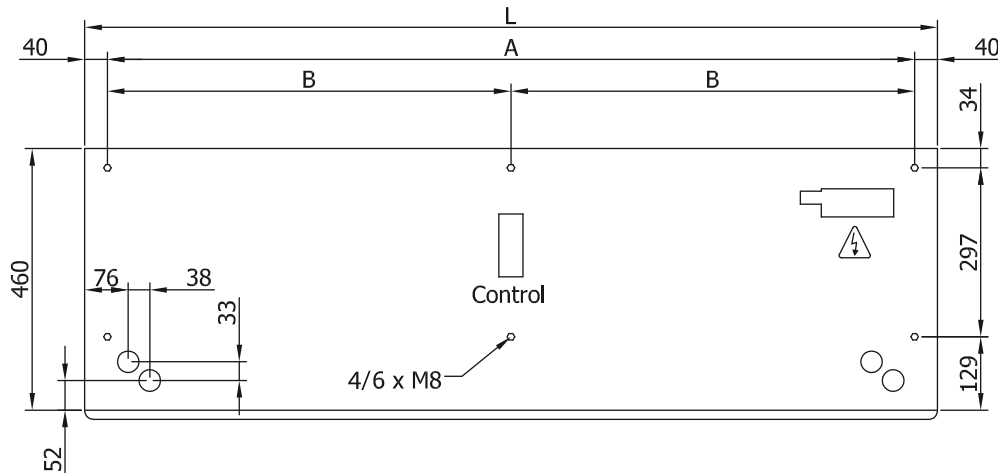

Model	Flux Aer Nominal (m³/h)	Înălțime Instalare Recomandată (m)	
ECM 1000 VRF8-LG	1640	2,5-3,8	5/8" - 3/8"
ECM 1500 VRF12-LG	2460	2,5-3,8	5/8" - 3/8"
ECM 2000 VRF19-LG	3280	2,5-3,8	1" - 3/8"
ECM 2000 VRF16-LG	3280	2,5-3,8	5/8" - 3/8"
ECM 2500 VRF24-LG	4100	2,5-3,8	1" - 3/8"
ECM 2500 VRF21-LG	4100	2,5-3,8	1" - 3/8"
ECM 3000 VRF26-LG	4920	2,5-3,8	7/8" - 1/2"
ECG 1000 VRF10-LG	2190	3-4,2	5/8" - 3/8"
ECG 1500 VRF15-LG	2920	3-4,2	5/8" - 3/8"
ECG 2000 VRF24-LG	4380	3-4,2	1" - 3/8"
ECG 2000 VRF20-LG	4380	3-4,2	1
ECG 2500 VRF25-LG	5110	3-4,2	7/8" - 1/2"
ECG 2500 VRF29-LG	5110	3-4,2	7/8" - 1/2"
ECG 3000 VRF29-LG	5840	3-4,2	7/8" - 1/2"
ECG 3000 VRF34-LG	5840	3-4,2	7/8" - 1/2"

Model	Flux Aer Nominal (m ³ /h)	Înălțime Instalare Recomandată	
			(m)
ECM 1000 VRF8-LG	1640	2,5-3,8	5/8" - 3/8"
ECM 1500 VRF12-LG	2460	2,5-3,8	5/8" - 3/8"
ECM 2000 VRF19-LG	3280	2,5-3,8	1" - 3/8"
ECM 2000 VRF16-LG	3280	2,5-3,8	5/8" - 3/8"
ECM 2500 VRF24-LG	4100	2,5-3,8	1" - 3/8"
ECM 2500 VRF21-LG	4100	2,5-3,8	1" - 3/8"
ECM 3000 VRF26-LG	4920	2,5-3,8	7/8" - 1/2"
ECG 1000 VRF10-LG	2190	3-4,2	5/8" - 3/8"
ECG 1500 VRF15-LG	2920	3-4,2	5/8" - 3/8"
ECG 2000 VRF24-LG	4380	3-4,2	1" - 3/8"
ECG 2000 VRF20-LG	4380	3-4,2	1
ECG 2500 VRF25-LG	5110	3-4,2	7/8" - 1/2"
ECG 2500 VRF29-LG	5110	3-4,2	7/8" - 1/2"
ECG 3000 VRF29-LG	5840	3-4,2	7/8" - 1/2"
ECG 3000 VRF34-LG	5840	3-4,2	7/8" - 1/2"

Dimensiuni

L	A	B
1000	920	-
1500	1420	710
2000	1920	960
2500	2420	1210
3000	2920	1460