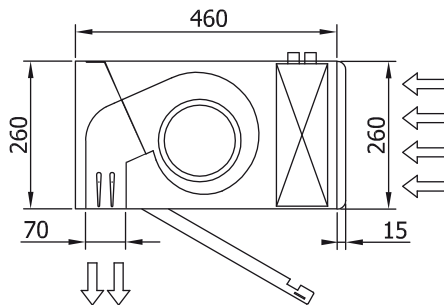

Specificații

50Hz

Model	Flux Aer Nominal (m³/h)	Înălțime Instalare Recomandată (m)	Unitate Exterioară	
			230Vx1	400Vx1
ECM 2500 DX22-LG	4100	2,5-3,8	-	UU70W U34 1" - 3/8"
ECM 3000 DX27-LG	4920	2,5-3,8	-	UU85W U74 7/8" - 1/2"
ECG 2000 DX22-LG	4380	3-4,2	-	UU70W U34 1" - 3/8"
ECG 2500 DX27-LG	5110	3-4,2	-	UU85W U74 7/8" - 1/2"
ECG 3000 DX27-LG	5840	3-4,2	-	UU85W U74 7/8" - 1/2"
ECM 1000 DX8-LG	1640	2,5-3,8	UUC1 U40 (30)	- 5/8" - 3/8"
ECM 1500 DX11-LG	2460	2,5-3,8	UUD1 U30 (36)	UUD3 U30 (36) 5/8" - 3/8"
ECM 2000 DX16-LG	3280	2,5-3,8	UUD1 U30 (60)	UUD3 U30 (60) 5/8" - 3/8"
ECG 1000 DX10-LG	2190	3-4,2	UUD1 U30 (36)	UUD3 U30 (36) 5/8" - 3/8"
ECG 1500 DX15-LG	2920	3-4,2	UUD1 U30 (48)	UUD3 U30 (48) 5/8" - 3/8"
ECG 2500 DX22-LG	5110	3-4,2	-	UU70W U34 1

Model	Flux Aer Nominal (m³/h)	Înălțime Instalare Recomandată (m)	
		230Vx1	400Vx1
ECM 1000 VRF8-LG	1640	2,5-3,8	5/8" - 3/8"
ECM 1500 VRF12-LG	2460	2,5-3,8	5/8" - 3/8"
ECM 2000 VRF19-LG	3280	2,5-3,8	1" - 3/8"
ECM 2000 VRF16-LG	3280	2,5-3,8	5/8" - 3/8"
ECM 2500 VRF24-LG	4100	2,5-3,8	1" - 3/8"
ECM 2500 VRF21-LG	4100	2,5-3,8	1" - 3/8"
ECM 3000 VRF26-LG	4920	2,5-3,8	7/8" - 1/2"
ECG 1000 VRF10-LG	2190	3-4,2	5/8" - 3/8"
ECG 1500 VRF15-LG	2920	3-4,2	5/8" - 3/8"
ECG 2000 VRF24-LG	4380	3-4,2	1" - 3/8"
ECG 2500 VRF25-LG	5110	3-4,2	7/8" - 1/2"
ECG 2500 VRF29-LG	5110	3-4,2	7/8" - 1/2"
ECG 3000 VRF29-LG	5840	3-4,2	7/8" - 1/2"
ECG 3000 VRF34-LG	5840	3-4,2	7/8" - 1/2"

Dimensiuni

L	A	B
1000	920	-
1500	1420	710
2000	1920	960
2500	2420	1210
3000	2920	1460