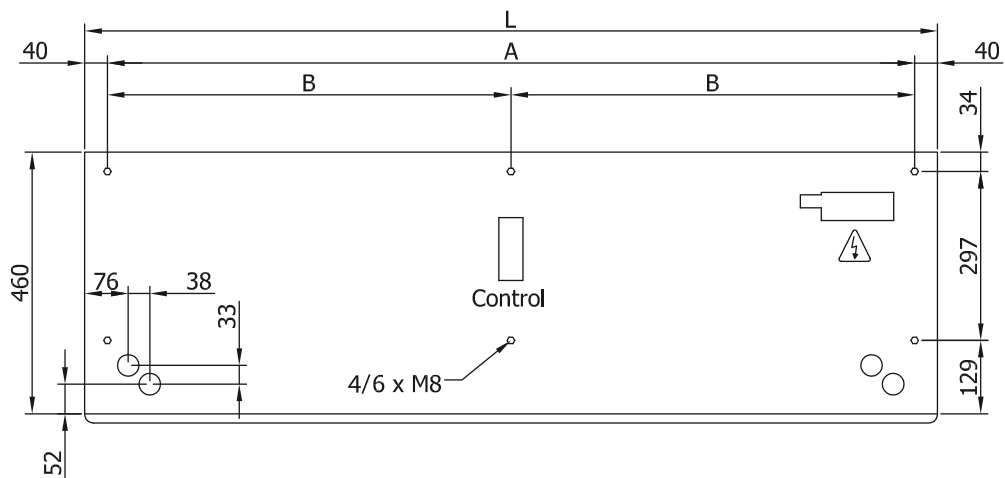

Model	Flux Aer Nominal (m <sup>3</sup> /h)	Înălțime Instalare Recomandată (m)	
ECM 1000 VRV8-DA	1640	2,5-3,8	5/8" - 3/8"
ECM 1500 VRV12-DA	2460	2,5-3,5	5/8" - 3/8"
ECM 2000 VRV16-DA	3280	2,5-3,8	5/8" - 3/8"
ECM 2000 VRV19-DA	3280	2,5-3,8	3/4" - 3/8"
ECM 2500 VRV21-DA	4100	2,5-3,8	3/4" - 3/8"
ECM 2500 VRV24-DA	4100	2,5-3,8	3/4" - 3/8"
ECM 3000 VRV26-DA	4920	2,5-3,8	3/4" - 3/8"
ECM 3000 VRV30-DA	4920	2,5-3,8	7/8" - 3/8"
ECG 1000 VRV10-DA	2190	3-4,2	5/8" - 3/8"
ECG 1500 VRV13-DA	2920	3-4,2	5/8" - 3/8"
ECG 1500 VRV15-DA	2920	3-4,2	5/8" - 3/8"
ECG 2000 VRV20-DA	4380	3-4,2	3/4" - 3/8"
ECG 2000 VRV24-DA	4380	3-4,2	3/4" - 3/8"
ECG 2500 VRV25-DA	5110	3-4,2	3/4" - 3/8"
ECG 2500 VRV29-DA	5110	3-4,2	7/8" - 3/8"
ECG 3000 VRV29-DA	5840	3-4,2	7/8" - 3/8"
ECG 3000 VRV34-DA	5840	3-4,2	7/8" - 3/8"

Dimensiuni

L	A	B
1000	920	-
1500	1420	710
2000	1920	960
2500	2420	1210
3000	2920	1460