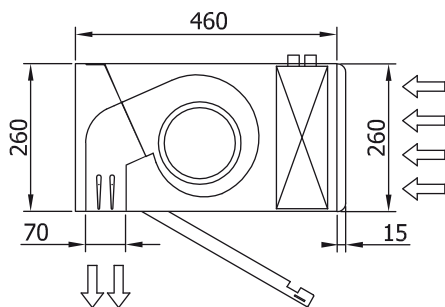

Model	Flux Aer Nominal (m <sup>3</sup> /h)	Înălțime Instalare Recomandată (m)	
ECM 1000 VRV8-DA	1640	2,5-3,8	5/8" - 3/8"
ECM 1500 VRV12-DA	2460	2,5-3,5	5/8" - 3/8"
ECM 2000 VRV16-DA	3280	2,5-3,8	5/8" - 3/8"
ECM 2000 VRV19-DA	3280	2,5-3,8	3/4" - 3/8"
ECM 2500 VRV21-DA	4100	2,5-3,8	3/4" - 3/8"
ECM 2500 VRV24-DA	4100	2,5-3,8	3/4" - 3/8"
ECM 3000 VRV26-DA	4920	2,5-3,8	3/4" - 3/8"
ECM 3000 VRV30-DA	4920	2,5-3,8	7/8" - 3/8"
ECG 1000 VRV10-DA	2190	3-4,2	5/8" - 3/8"
ECG 1500 VRV13-DA	2920	3-4,2	5/8" - 3/8"
ECG 1500 VRV15-DA	2920	3-4,2	5/8" - 3/8"
ECG 2000 VRV20-DA	4380	3-4,2	3/4" - 3/8"
ECG 2000 VRV24-DA	4380	3-4,2	3/4" - 3/8"
ECG 2500 VRV25-DA	5110	3-4,2	3/4" - 3/8"
ECG 2500 VRV29-DA	5110	3-4,2	7/8" - 3/8"
ECG 3000 VRV29-DA	5840	3-4,2	7/8" - 3/8"
ECG 3000 VRV34-DA	5840	3-4,2	7/8" - 3/8"

Dimensiuni

L	A	B
1000	920	-
1500	1420	710
2000	1920	960
2500	2420	1210
3000	2920	1460