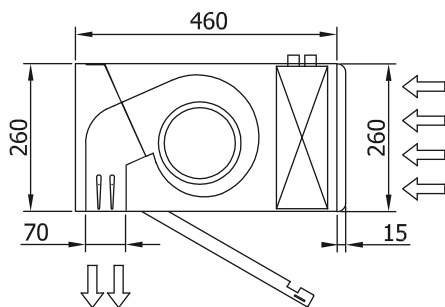

Model	Flux Aer Nominal (m ³ /h)	Înălțime Instalare Recomandată (m)	
		230Vx1	400Vx1
ECM 1000 VRV8-DA	1640	2,5-3,8	5/8" - 3/8"
ECM 1500 VRV12-DA	2460	2,5-3,5	5/8" - 3/8"
ECM 2000 VRV16-DA	3280	2,5-3,8	5/8" - 3/8"
ECM 2000 VRV19-DA	3280	2,5-3,8	3/4" - 3/8"
ECM 2500 VRV21-DA	4100	2,5-3,8	3/4" - 3/8"
ECM 2500 VRV24-DA	4100	2,5-3,8	3/4" - 3/8"
ECM 3000 VRV26-DA	4920	2,5-3,8	3/4" - 3/8"
ECM 3000 VRV30-DA	4920	2,5-3,8	7/8" - 3/8"
ECG 1000 VRV10-DA	2190	3-4,2	5/8" - 3/8"
ECG 1500 VRV13-DA	2920	3-4,2	5/8" - 3/8"
ECG 1500 VRV15-DA	2920	3-4,2	5/8" - 3/8"
ECG 2000 VRV20-DA	4380	3-4,2	3/4" - 3/8"
ECG 2000 VRV24-DA	4380	3-4,2	3/4" - 3/8"
ECG 2500 VRV25-DA	5110	3-4,2	3/4" - 3/8"
ECG 2500 VRV29-DA	5110	3-4,2	7/8" - 3/8"
ECG 3000 VRV29-DA	5840	3-4,2	7/8" - 3/8"
ECG 3000 VRV34-DA	5840	3-4,2	7/8" - 3/8"

Model	Flux Aer Nominal (m ³ /h)	Înălțime Instalare Recomandată (m)	
ECM 1000 VRV8-DA	1640	2,5-3,8	5/8" - 3/8"
ECM 1500 VRV12-DA	2460	2,5-3,5	5/8" - 3/8"
ECM 2000 VRV16-DA	3280	2,5-3,8	5/8" - 3/8"
ECM 2000 VRV19-DA	3280	2,5-3,8	3/4" - 3/8"
ECM 2500 VRV21-DA	4100	2,5-3,8	3/4" - 3/8"
ECM 2500 VRV24-DA	4100	2,5-3,8	3/4" - 3/8"
ECM 3000 VRV26-DA	4920	2,5-3,8	3/4" - 3/8"
ECM 3000 VRV30-DA	4920	2,5-3,8	7/8" - 3/8"
ECG 1000 VRV10-DA	2190	3-4,2	5/8" - 3/8"
ECG 1500 VRV13-DA	2920	3-4,2	5/8" - 3/8"
ECG 1500 VRV15-DA	2920	3-4,2	5/8" - 3/8"
ECG 2000 VRV20-DA	4380	3-4,2	3/4" - 3/8"
ECG 2000 VRV24-DA	4380	3-4,2	3/4" - 3/8"
ECG 2500 VRV25-DA	5110	3-4,2	3/4" - 3/8"
ECG 2500 VRV29-DA	5110	3-4,2	7/8" - 3/8"
ECG 3000 VRV29-DA	5840	3-4,2	7/8" - 3/8"
ECG 3000 VRV34-DA	5840	3-4,2	7/8" - 3/8"

Dimensiuni

L	A	B
1000	920	-
1500	1420	710
2000	1920	960
2500	2420	1210
3000	2920	1460