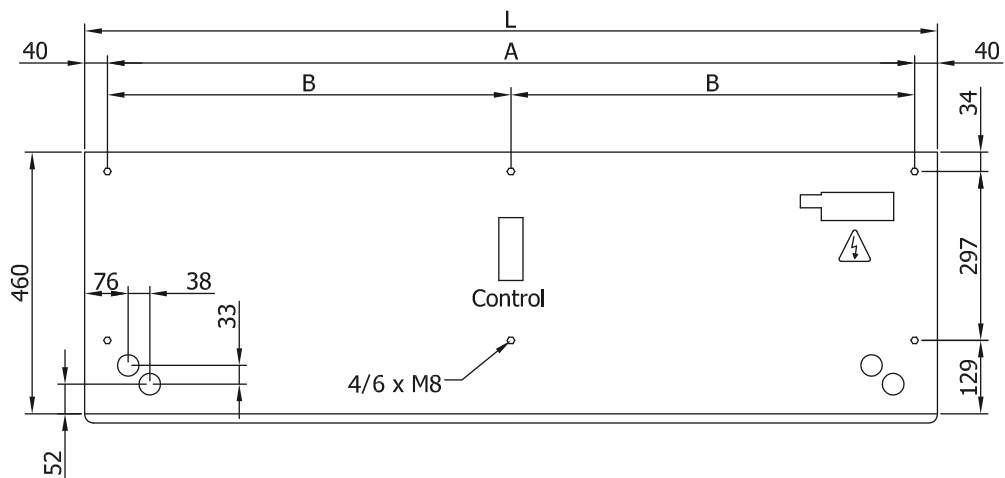

Model	Flux Aer Nominal (m ³ /h)	Înălțime Instalare Recomandată (m)	
		230Vx1	400Vx1
ECM 1000 VRV8-DA	1640	2,5-3,8	5/8" - 3/8"
ECM 1500 VRV12-DA	2460	2,5-3,5	5/8" - 3/8"
ECM 2000 VRV16-DA	3280	2,5-3,8	5/8" - 3/8"
ECM 2000 VRV19-DA	3280	2,5-3,8	3/4" - 3/8"
ECM 2500 VRV21-DA	4100	2,5-3,8	3/4" - 3/8"
ECM 2500 VRV24-DA	4100	2,5-3,8	3/4" - 3/8"
ECM 3000 VRV26-DA	4920	2,5-3,8	3/4" - 3/8"
ECM 3000 VRV30-DA	4920	2,5-3,8	7/8" - 3/8"
ECG 1000 VRV10-DA	2190	3-4,2	5/8" - 3/8"
ECG 1500 VRV13-DA	2920	3-4,2	5/8" - 3/8"
ECG 1500 VRV15-DA	2920	3-4,2	5/8" - 3/8"
ECG 2000 VRV20-DA	4380	3-4,2	3/4" - 3/8"
ECG 2000 VRV24-DA	4380	3-4,2	3/4" - 3/8"
ECG 2500 VRV25-DA	5110	3-4,2	3/4" - 3/8"
ECG 2500 VRV29-DA	5110	3-4,2	7/8" - 3/8"
ECG 3000 VRV29-DA	5840	3-4,2	7/8" - 3/8"
ECG 3000 VRV34-DA	5840	3-4,2	7/8" - 3/8"

Model	Flux Aer Nominal (m ³ /h)	Înălțime Instalare Recomandată (m)	
ECM 1000 VRV8-DA	1640	2,5-3,8	5/8" - 3/8"
ECM 1500 VRV12-DA	2460	2,5-3,5	5/8" - 3/8"
ECM 2000 VRV16-DA	3280	2,5-3,8	5/8" - 3/8"
ECM 2000 VRV19-DA	3280	2,5-3,8	3/4" - 3/8"
ECM 2500 VRV21-DA	4100	2,5-3,8	3/4" - 3/8"
ECM 2500 VRV24-DA	4100	2,5-3,8	3/4" - 3/8"
ECM 3000 VRV26-DA	4920	2,5-3,8	3/4" - 3/8"
ECM 3000 VRV30-DA	4920	2,5-3,8	7/8" - 3/8"
ECG 1000 VRV10-DA	2190	3-4,2	5/8" - 3/8"
ECG 1500 VRV13-DA	2920	3-4,2	5/8" - 3/8"
ECG 1500 VRV15-DA	2920	3-4,2	5/8" - 3/8"
ECG 2000 VRV20-DA	4380	3-4,2	3/4" - 3/8"
ECG 2000 VRV24-DA	4380	3-4,2	3/4" - 3/8"
ECG 2500 VRV25-DA	5110	3-4,2	3/4" - 3/8"
ECG 2500 VRV29-DA	5110	3-4,2	7/8" - 3/8"
ECG 3000 VRV29-DA	5840	3-4,2	7/8" - 3/8"
ECG 3000 VRV34-DA	5840	3-4,2	7/8" - 3/8"

Dimensiuni

L	A	B
1000	920	-
1500	1420	710
2000	1920	960
2500	2420	1210
3000	2920	1460