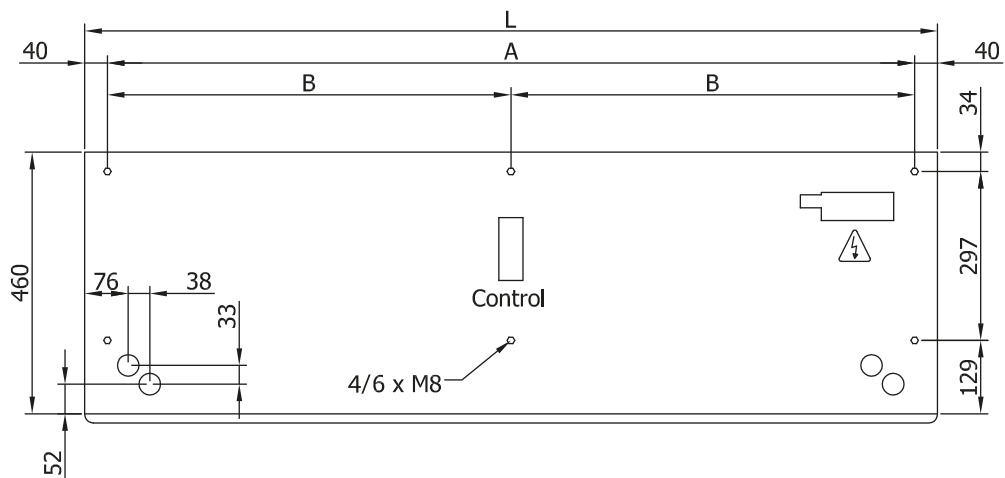

**Specificații**

50Hz

Model	Flux Aer Nominal	Înălțime Instalare Recomandată
	(m³/h)	(m)
ECM 1000 VRF7-HA	1640	2,5-3,8
ECM 1500 VRF12-HA	2460	2,5-3,8
ECM 2000 VRF16-HA	3280	2,5-3,8
ECM 2000 VRF19-HA	3280	2,5-3,8
ECM 2500 VRF21-HA	4100	2,5-3,8
ECM 2500 VRF24-HA	4100	2,5-3,8
ECM 3000 VRF26-HA	4920	2,5-3,8
ECG 1000 VRF10-HA	2190	3-4,2
ECG 1500 VRF13-HA	2920	3-4,2
ECG 1500 VRF15-HA	2920	3-4,2
ECG 2000 VRF20-HA	4380	3-4,2
ECG 2000 VRF24-HA	4380	3-4,2
ECG 2500 VRF25-HA	5110	3-4,2
ECG 2500 VRF29-HA	5110	3-4,2
ECG 3000 VRF29-HA	5840	3-4,2
ECG 3000 VRF34-HA	5840	3-4,2

Dimensiuni

L	A	B
1000	920	-
1500	1420	710
2000	1920	960
2500	2420	1210
3000	2920	1460