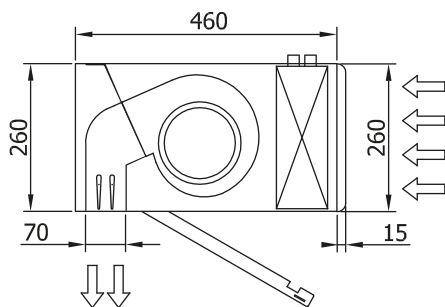

**Specificații**

50Hz

Model	Flux Aer Nominal	Înălțime Instalare Recomandată
	(m³/h)	(m)
ECM 1000 VRF7-HA	1640	2,5-3,8
ECM 1500 VRF12-HA	2460	2,5-3,8
ECM 2000 VRF16-HA	3280	2,5-3,8
ECM 2000 VRF19-HA	3280	2,5-3,8
ECM 2500 VRF21-HA	4100	2,5-3,8
ECM 2500 VRF24-HA	4100	2,5-3,8
ECM 3000 VRF26-HA	4920	2,5-3,8
ECG 1000 VRF10-HA	2190	3-4,2
ECG 1500 VRF13-HA	2920	3-4,2
ECG 1500 VRF15-HA	2920	3-4,2
ECG 2000 VRF20-HA	4380	3-4,2
ECG 2000 VRF24-HA	4380	3-4,2
ECG 2500 VRF25-HA	5110	3-4,2
ECG 2500 VRF29-HA	5110	3-4,2
ECG 3000 VRF29-HA	5840	3-4,2
ECG 3000 VRF34-HA	5840	3-4,2

Dimensiuni

L	A	B
1000	920	-
1500	1420	710
2000	1920	960
2500	2420	1210
3000	2920	1460