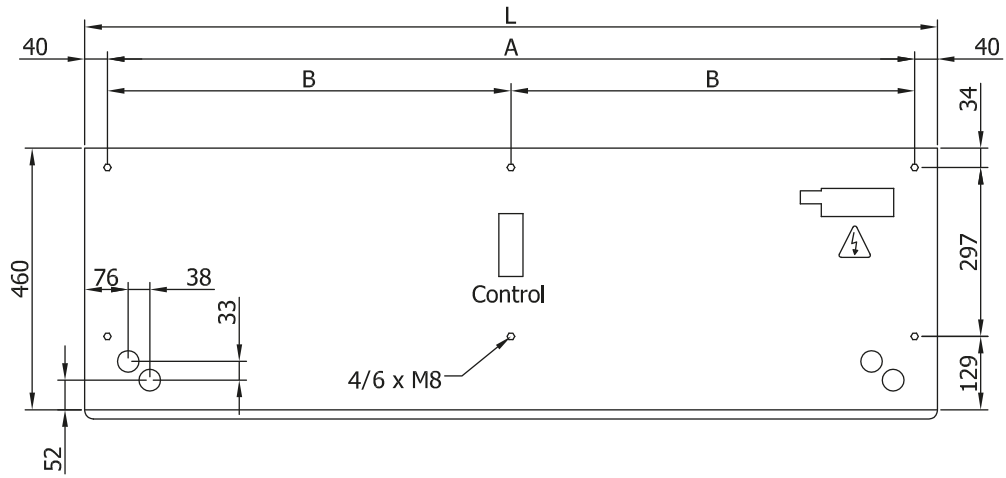

**Specificații**

50Hz

Model	(m³/h)	(m)
ECM 1000 VRF7-HA	2,5-3,8	
ECM 1500 VRF12-HA	2,5-3,8	
ECM 2000 VRF16-HA	2,5-3,8	
ECM 2000 VRF19-HA	2,5-3,8	
ECM 2500 VRF21-HA	2,5-3,8	
ECM 2500 VRF24-HA	2,5-3,8	
ECM 3000 VRF26-HA	2,5-3,8	
ECG 1000 VRF10-HA	3-4,2	
ECG 1500 VRF13-HA	3-4,2	
ECG 1500 VRF15-HA	3-4,2	
ECG 2000 VRF20-HA	3-4,2	
ECG 2000 VRF24-HA	3-4,2	
ECG 2500 VRF25-HA	3-4,2	
ECG 2500 VRF29-HA	3-4,2	
ECG 3000 VRF29-HA	3-4,2	
ECG 3000 VRF34-HA	3-4,2	

Dimensiuni

L	A	B
1000	920	-
1500	1420	710
2000	1920	960
2500	2420	1210
3000	2920	1460