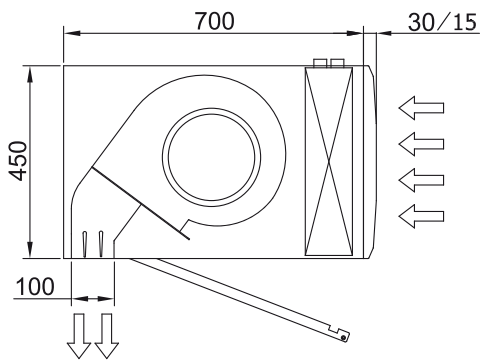

Caracteristici

- Perdea de aer cu pompă de aer economisitoare de energie: Reducere cu până la 70% a costurilor și emisiilor de CO2 (în modul de încălzire).
- Carcasă autoportantă făcută din placă de oțel galvanizat, finisată standard cu o vopsea structurată RAL9016, de culoare albă, din epoxi-poliester. Alte culori sau oțel inoxidabil, disponibile la cerere.
- Două opțiuni de grilaj frontal: industrial perforat (opțiunea standard), comercial microperforat. Prefiltru intern inclus.
- Palete de evacuare din aluminiu anodizat, cu formă aerodinamică, ajustabilă pe fiecare parte de la 0 la 15°.
- Ventilatoare centrifugale cu dublă admisie, alimentate de motor extern cu rotor cu zgomot redus. Selector de 5 viteze.
- Prefiltru intern inclus.
- Only heating mode: Advanced Plug&Play control. Includes: Advanced PRO control with LCD display and integrated thermostat, door contact, 10m RJ11 cable and remote control.
- Cooling and Heating mode: Advanced Plug&Play control. Includes: Advanced PRO control with LCD display and integrated thermostat, door contact, 10m RJ11 cable and remote control.
- DX VRF:
 - Opțional: Control Avansat Inteligent (programabil, automat, inteligent, economisitor de energie, Modbus RTU pentru BMS...) cu program special de răcire care previne condensarea apei. Echilibrează puterea de răcire astfel încât viteza aerului să fie menținută iar zonele climatice să fie separate.
 - Gata de conectare cu pompa de căldură pentru exterior MIDEA VRF (R410A), care nu este inclusă și ar trebui achiziționată de către client. Necesită KIT de Interfață DX cu valvă de expansiune adaptată pentru perdele de aer, vă rugăm să ne contactați pentru mai multe informații.

Dimensiuni

L	A	B
1000	920	-
1500	1420	710
2000	1920	960
2500	2420	1210
3000	2920	1460