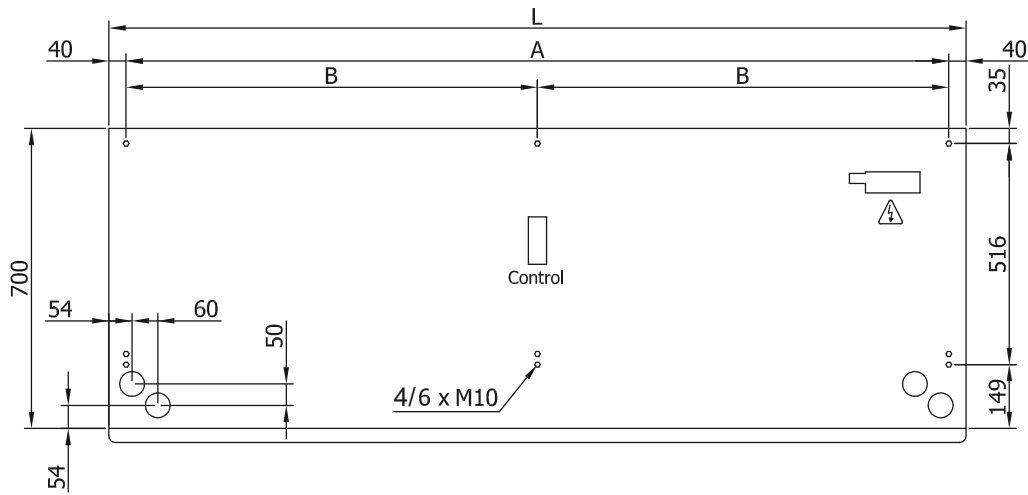

Specificații

50Hz

Model	(m³/h)	(m)
L 1000 VRF19-MD	4-5	
L 1500 VRF29-MD	4-5	
L 2000 VRF34-MD	4-5	
L 2500 VRF43-MD	4-5	
L 3000 VRF49-MD	4-5	
XL 1000 VRF26-MD	5-7	
XL 1500 VRF40-MD	5-7	
XL 2000 VRF47-MD	5-7	
XL 2500 VRF61-MD	5-7	
XL 3000 VRF74-MD	5-7	

Dimensiuni

L	A	B
1000	920	-
1500	1420	710
2000	1920	960
2500	2420	1210
3000	2920	1460