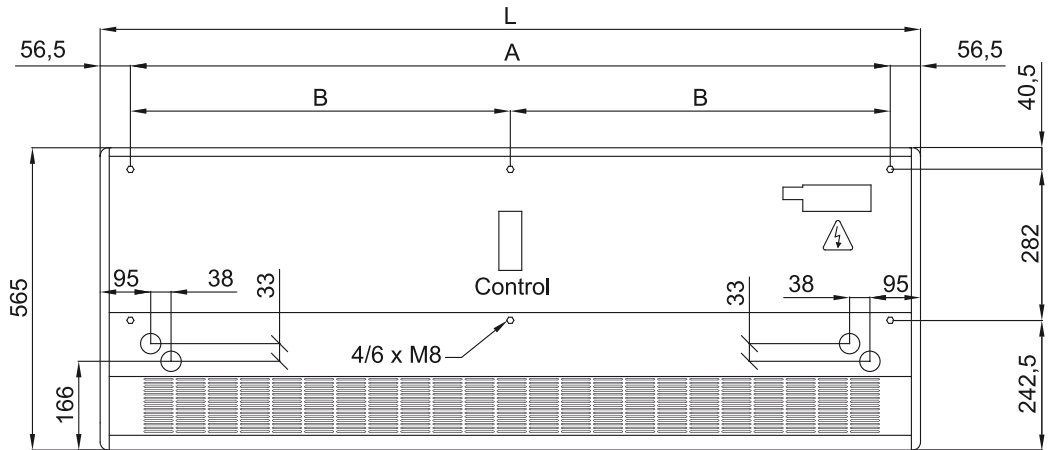

Model	Flux Aer Nominal (m³/h)	Înălțime Instalare Recomandată (m)
SMART ECM 1500 VRF12-	2460	2,5-3,8
SMART ECM 2000 VRF16-	3280	2,5-3,8
SMART ECM 2000 VRF19-	3280	2,5-3,8
SMART ECM 2500 VRF21-	4100	2,5-3,8
SMART ECM 2500 VRF24-	4100	2,5-3,8
SMART ECM 3000 VRF26-	4920	2,5-3,8
SMART ECG 1000 VRF10-	2190	3-4,2
SMART ECG 1500 VRF13-	2920	3-4,2
SMART ECG 1500 VRF15-	2920	3-4,2
SMART ECG 2000 VRF20-	4380	3-4,2
SMART ECG 2000 VRF24-	4380	3-4,2

Model	Flux Aer Nominal (m ³ /h)	Înălțime Instalare Recomandată (m)
SMART ECG 2500 VRF25-PA	5110	3-4,2
SMART ECG 2500 VRF29-PA	5110	3-4,2
SMART ECG 3000 VRF29-PA	5840	3-4,2

60Hz

Model	Flux Aer Nominal (m ³ /h)	Unitate Exterioară 230Vx1	Unitate Exterioară 400Vx1	Înălțime Instalare Recomandată (m)
SMART ECM 1500 DX11-PA	2460	U-100PZH3E5	U-100PZH3E8	2,5-3,8
SMART ECM 1500 DX13-PA	2460	U-125PZH3E5	U-125PZH3E8	2,5-3,8
SMART ECM 2000 DX16-PA	3280	U-140PZH3E5	U-140PZH3E8	2,5-3,8
SMART ECM 2500 DX22-PA	4100	-	U-200PZH3E8	2,5-3,8
SMART ECM 3000 DX28-PA	4920	-	U-250PZH3E8	2,5-3,8
SMART ECG 1000 DX10-PA	2190	U-100PZH3E5	U-100PZH3E8	3-4,2
SMART ECG 1500 DX14S-PA	2920	U-125PZH3E5	U-125PZH3E8	3-4,2
SMART ECG 1500 DX14E-PA	2920	U-140PZ3E5	U-140PZ3E8	3-4,2
SMART ECG 2000 DX22-PA	4380	-	U-200PZH3E8	3-4,2
SMART ECG 2500 DX28-PA	5110	-	U-250PZH3E8	3-4,2
SMART ECG 3000 DX28-PA	5840	-	U-250PZH3E8	3-4,2

Dimensiuni

	L	A	B
Smart 1000	1034	920	-
Smart 1500	1534	1420	710
Smart 2000	2034	1920	960
Smart 2500	2534	2420	1210
Smart 3000	3034	2920	1460