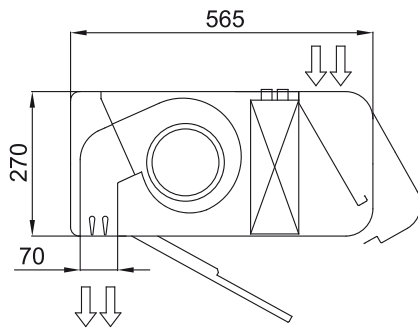

Model	Flux Aer Nominal (m³/h)	Înălțime Instalare Recomandată (m)
SMART ECM 1500 VRF12-	2460	2,5-3,8
SMART ECM 2000 VRF16-	3280	2,5-3,8
SMART ECM 2000 VRF19-	3280	2,5-3,8
SMART ECM 2500 VRF21-	4100	2,5-3,8
SMART ECM 2500 VRF24-	4100	2,5-3,8
SMART ECM 3000 VRF26-	4920	2,5-3,8
SMART ECG 1000 VRF10-	2190	3-4,2
SMART ECG 1500 VRF13-	2920	3-4,2
SMART ECG 1500 VRF15-	2920	3-4,2
SMART ECG 2000 VRF20-	4380	3-4,2
SMART ECG 2000 VRF24-	4380	3-4,2

Dimensiuni

	L	A	B
Smart 1000	1034	920	-
Smart 1500	1534	1420	710
Smart 2000	2034	1920	960
Smart 2500	2534	2420	1210
Smart 3000	3034	2920	1460