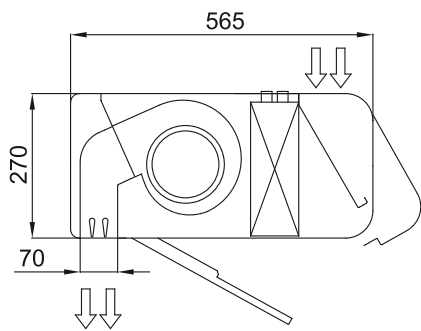

Model	Flux Aer Nominal (m³/h)	Înălțime Instalare Recomandată (m)
SMART ECM 1000 VRF8-HI	1640	2,5-3,8
SMART ECM 1500 VRF12-	2460	2,5-3,8
SMART ECM 2000 VRF16-	3280	2,5-3,8
SMART ECM 2000 VRF19-	3280	2,5-3,8
SMART ECM 2500 VRF21-	4100	2,5-3,8
SMART ECM 2500 VRF24-	4100	2,5-3,8
SMART ECM 3000 VRF26-	4920	2,5-3,8
SMART ECG 1000 VRF10-	2190	3-4,2
SMART ECG 1500 VRF13-	2920	3-4,2
SMART ECG 1500 VRF15-	2920	3-4,2
SMART ECG 2000 VRF20-	4380	3-4,2
SMART ECG 2000 VRF24-	4380	3-4,2
SMART ECG 2500 VRF25-	5110	3-4,2
SMART ECG 2500 VRF29-	5110	3-4,2
SMART ECG 3000 VRF29-	5840	3-4,2

Dimensiuni

	L	A	B
Smart 1000	1034	920	-
Smart 1500	1534	1420	710
Smart 2000	2034	1920	960
Smart 2500	2534	2420	1210
Smart 3000	3034	2920	1460