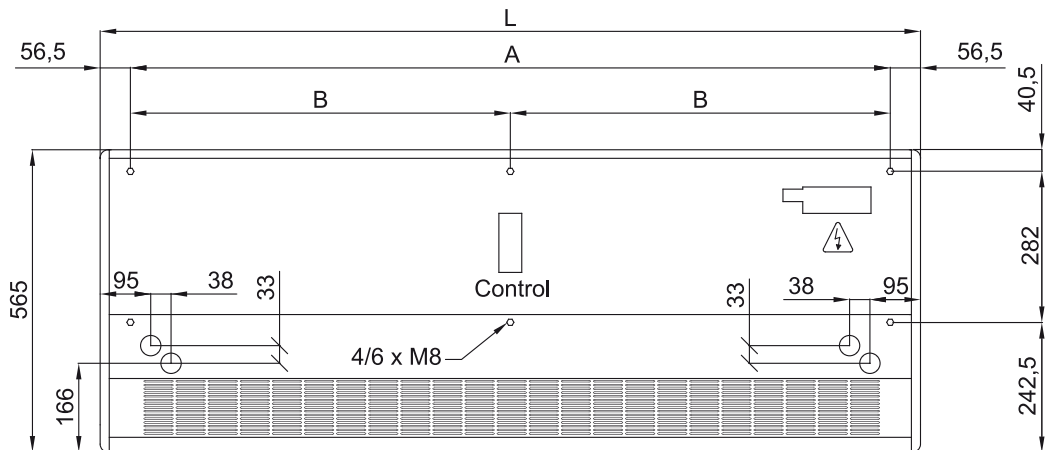

Model	Flux Aer Nominal (m³/h)	Înălțime Instalare Recomandată (m)
SMART ECM 1000 VRF8-HI	1640	2,5-3,8
SMART ECM 1500 VRF12-	2460	2,5-3,8
SMART ECM 2000 VRF16-	3280	2,5-3,8
SMART ECM 2000 VRF19-	3280	2,5-3,8
SMART ECM 2500 VRF21-	4100	2,5-3,8
SMART ECM 2500 VRF24-	4100	2,5-3,8
SMART ECM 3000 VRF26-	4920	2,5-3,8
SMART ECG 1000 VRF10-	2190	3-4,2
SMART ECG 1500 VRF13-	2920	3-4,2
SMART ECG 1500 VRF15-	2920	3-4,2
SMART ECG 2000 VRF20-	4380	3-4,2
SMART ECG 2000 VRF24-	4380	3-4,2
SMART ECG 2500 VRF25-	5110	3-4,2
SMART ECG 2500 VRF29-	5110	3-4,2

Model	Flux Aer Nominal (m ³ /h)	Înălțime Instalare Recomandată (m)
SMART ECG 3000 VRF29-	5840	3-4,2

60Hz

Model	Flux Aer Nominal (m ³ /h)	Unitate Exterioră 230Vx1	Unitate Exterioră 400Vx1	Înălțime Instalare Recomandată (m)
SMART ECM 1000 DX8-HI	1640	RAS-3HVNC1	-	2,5-3,8
SMART ECM 1500 DX11-HI	2460	RAS-4HVNC1E	RAS-4HNC1E	2,5-3,8
SMART ECM 2000 DX16-HI	3280	RAS-6HVNC1E	RAS-6HNC1E	2,5-3,8
SMART ECM 2500 DX21-HI	4100	-	RAS-8HNCE	2,5-3,8
SMART ECM 3000 DX26-HI	4920	-	RAS-10HNCE	2,5-3,8
SMART ECG 1000 DX8-HI	2190	RAS-3HVNC1	-	3-4,2
SMART ECG 1500 DX13-HI	2920	RAS-5HVNC1E	RAS-5HNC1E	3-4,2
SMART ECG 1500 DX15-HI	2920	RAS-6HVNC1E	RAS-6HNC1E	3-4,2
SMART ECG 2000 DX22-HI	4380	-	RAS-8HNCE	3-4,2
SMART ECG 2500 DX22-HI	5110	-	RAS-8HNCE	3-4,2
SMART ECG 2500 DX28-HI	5110	-	RAS-10HNCE	3-4,2
SMART ECG 3000 DX28-HI	5840	-	RAS-10HNCE	3-4,2

Dimensiuni

	L	A	B
Smart 1000	1034	920	-
Smart 1500	1534	1420	710
Smart 2000	2034	1920	960
Smart 2500	2534	2420	1210
Smart 3000	3034	2920	1460