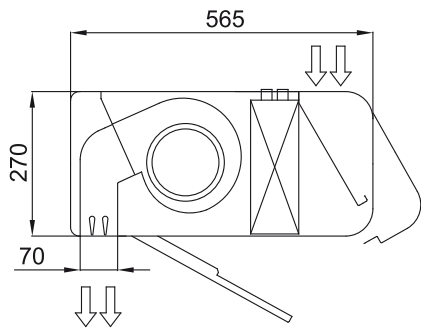

Model	Flux Aer Nominal (m³/h)	Înălțime Instalare Recomandată (m)
SMART ECM 1000 VRF8-HI	1640	2,5-3,8
SMART ECM 1500 VRF12-	2460	2,5-3,8
SMART ECM 2000 VRF16-	3280	2,5-3,8
SMART ECM 2000 VRF19-	3280	2,5-3,8
SMART ECM 2500 VRF21-	4100	2,5-3,8
SMART ECM 2500 VRF24-	4100	2,5-3,8
SMART ECM 3000 VRF26-	4920	2,5-3,8
SMART ECG 1000 VRF10-	2190	3-4,2
SMART ECG 1500 VRF13-	2920	3-4,2
SMART ECG 1500 VRF15-	2920	3-4,2
SMART ECG 2000 VRF20-	4380	3-4,2
SMART ECG 2000 VRF24-	4380	3-4,2
SMART ECG 2500 VRF25-	5110	3-4,2
SMART ECG 2500 VRF29-	5110	3-4,2
SMART ECG 3000 VRF29-	5840	3-4,2

Dimensiuni

	L	A	B
Smart 1000	1034	920	-
Smart 1500	1534	1420	710
Smart 2000	2034	1920	960
Smart 2500	2534	2420	1210
Smart 3000	3034	2920	1460