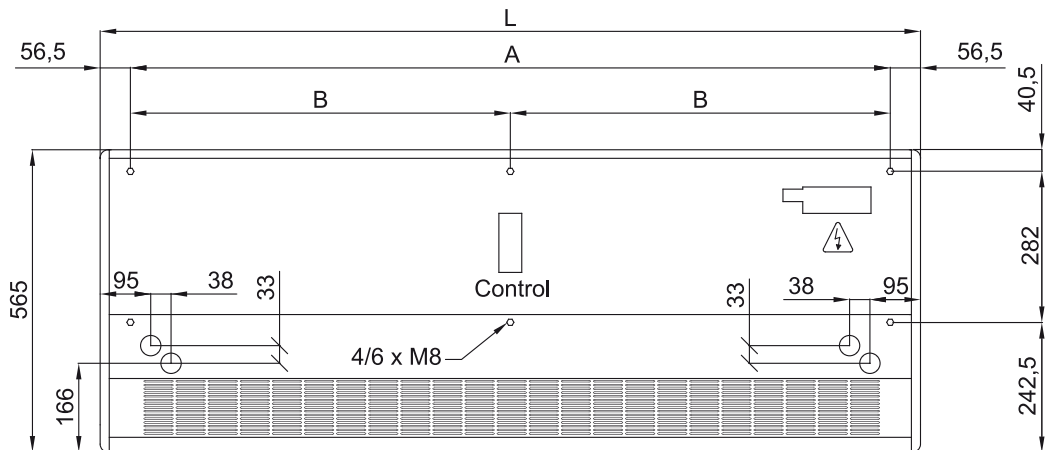

Model	Flux Aer Nominal (m³/h)	Înălțime Instalare Recomandată (m)
SMART ECM 1000 VRF8-HI	1640	2,5-3,8
SMART ECM 1500 VRF12-	2460	2,5-3,8
SMART ECM 2000 VRF16-	3280	2,5-3,8
SMART ECM 2000 VRF19-	3280	2,5-3,8
SMART ECM 2500 VRF21-	4100	2,5-3,8
SMART ECM 2500 VRF24-	4100	2,5-3,8
SMART ECM 3000 VRF26-	4920	2,5-3,8
SMART ECG 1000 VRF10-	2190	3-4,2
SMART ECG 1500 VRF13-	2920	3-4,2
SMART ECG 1500 VRF15-	2920	3-4,2
SMART ECG 2000 VRF20-	4380	3-4,2
SMART ECG 2000 VRF24-	4380	3-4,2
SMART ECG 2500 VRF25-	5110	3-4,2
SMART ECG 2500 VRF29-	5110	3-4,2
SMART ECG 3000 VRF29-	5840	3-4,2

Dimensiuni

	L	A	B
Smart 1000	1034	920	-
Smart 1500	1534	1420	710
Smart 2000	2034	1920	960
Smart 2500	2534	2420	1210
Smart 3000	3034	2920	1460