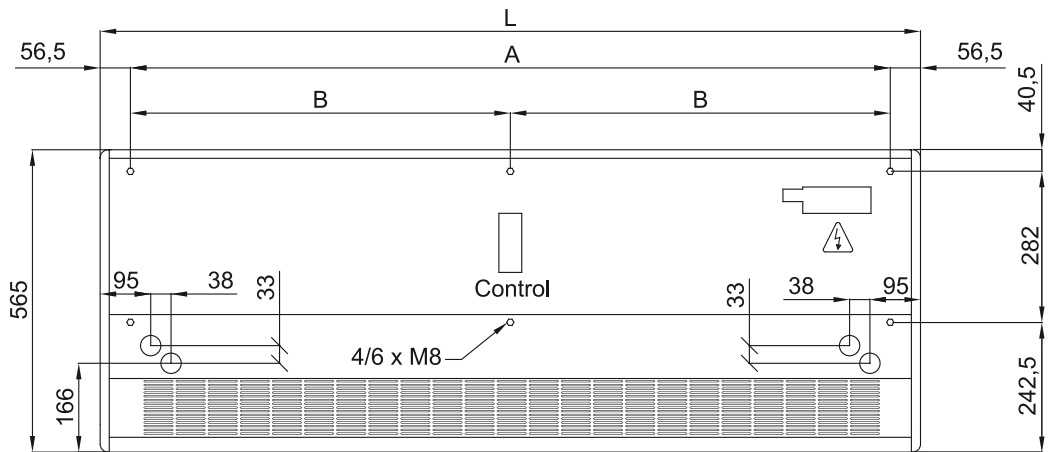

Model	Flux Aer Nominal (m³/h)	Înălțime Instalare Recomandată (m)
SMART ECM 1000 VRF8-HI	1640	2,5-3,8
SMART ECM 1500 VRF12-	2460	2,5-3,8
SMART ECM 2000 VRF16-	3280	2,5-3,8
SMART ECM 2000 VRF19-	3280	2,5-3,8
SMART ECM 2500 VRF21-	4100	2,5-3,8
SMART ECM 2500 VRF24-	4100	2,5-3,8
SMART ECM 3000 VRF26-	4920	2,5-3,8
SMART ECG 1000 VRF10-	2190	3-4,2
SMART ECG 1500 VRF13-	2920	3-4,2
SMART ECG 1500 VRF15-	2920	3-4,2
SMART ECG 2000 VRF20-	4380	3-4,2
SMART ECG 2000 VRF24-	4380	3-4,2
SMART ECG 2500 VRF25-	5110	3-4,2
SMART ECG 2500 VRF29-	5110	3-4,2
SMART ECG 3000 VRF29-	5840	3-4,2

Dimensiuni

	L	A	B
Smart 1000	1034	920	-
Smart 1500	1534	1420	710
Smart 2000	2034	1920	960
Smart 2500	2534	2420	1210
Smart 3000	3034	2920	1460