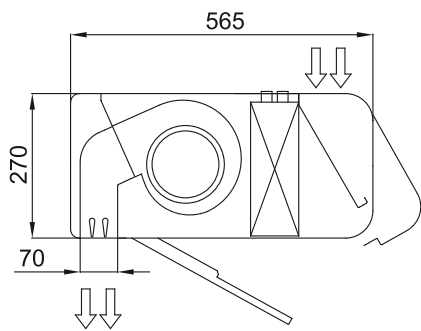

Model	Flux Aer Nominal (m³/h)	Înălțime Instalare Recomandată (m)
SMART ECM 1000 VRF8-HI	1640	2,5-3,8
SMART ECM 1500 VRF12-	2460	2,5-3,8
SMART ECM 2000 VRF16-	3280	2,5-3,8
SMART ECM 2000 VRF19-	3280	2,5-3,8
SMART ECM 2500 VRF21-	4100	2,5-3,8
SMART ECM 2500 VRF24-	4100	2,5-3,8
SMART ECM 3000 VRF26-	4920	2,5-3,8
SMART ECG 1000 VRF10-	2190	3-4,2
SMART ECG 1500 VRF13-	2920	3-4,2
SMART ECG 1500 VRF15-	2920	3-4,2
SMART ECG 2000 VRF20-	4380	3-4,2
SMART ECG 2000 VRF24-	4380	3-4,2
SMART ECG 2500 VRF25-	5110	3-4,2
SMART ECG 2500 VRF29-	5110	3-4,2

Dimensiuni

	L	A	B
Smart 1000	1034	920	-
Smart 1500	1534	1420	710
Smart 2000	2034	1920	960
Smart 2500	2534	2420	1210
Smart 3000	3034	2920	1460