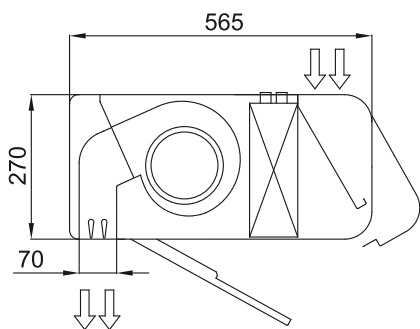

Specificații

50Hz

Model	(m ³ /h)	(m)
SMART ECM 1000 VRF7-HA	2,5-3,8	
SMART ECM 1500 VRF12-HA	2,5-3,8	
SMART ECM 2000 VRF16-HA	2,5-3,8	
SMART ECM 2000 VRF19-HA	2,5-3,8	
SMART ECM 2500 VRF21-HA	2,5-3,8	
SMART ECM 2500 VRF24-HA	2,5-3,8	
SMART ECM 3000 VRF26-HA	2,5-3,8	
SMART ECG 1000 VRF10-HA	3-4,2	
SMART ECG 1500 VRF13-HA	3-4,2	
SMART ECG 1500 VRF15-HA	3-4,2	
SMART ECG 2000 VRF20-HA	3-4,2	
SMART ECG 2000 VRF24-HA	3-4,2	
SMART ECG 2500 VRF25-HA	3-4,2	
SMART ECG 2500 VRF29-HA	3-4,2	
SMART ECG 3000 VRF29-HA	3-4,2	
SMART ECG 3000 VRF34-HA	3-4,2	

Dimensiuni

	L	A	B
Smart 1000	1034	920	-
Smart 1500	1534	1420	710
Smart 2000	2034	1920	960
Smart 2500	2534	2420	1210
Smart 3000	3034	2920	1460