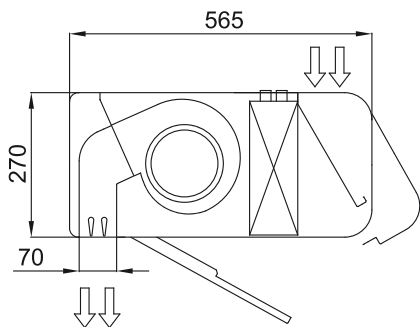

Specificații

50Hz

Model	Flux Aer Nominal (m³/h)	Înălțime Instalare Recomandată (m)
SMART ECM 1000 VRF7-HA	1640	2,5-3,8
SMART ECM 1500 VRF12-HA	2460	2,5-3,8
SMART ECM 2000 VRF16-HA	3280	2,5-3,8
SMART ECM 2000 VRF19-HA	3280	2,5-3,8
SMART ECM 2500 VRF21-HA	4100	2,5-3,8
SMART ECM 2500 VRF24-HA	4100	2,5-3,8
SMART ECM 3000 VRF26-HA	4920	2,5-3,8
SMART ECG 1000 VRF10-HA	2190	3-4,2
SMART ECG 1500 VRF13-HA	2920	3-4,2
SMART ECG 1500 VRF15-HA	2920	3-4,2
SMART ECG 2000 VRF20-HA	4380	3-4,2
SMART ECG 2000 VRF24-HA	4380	3-4,2
SMART ECG 2500 VRF25-HA	5110	3-4,2
SMART ECG 2500 VRF29-HA	5110	3-4,2
SMART ECG 3000 VRF29-HA	5840	3-4,2
SMART ECG 3000 VRF34-HA	5840	3-4,2

60Hz

Model	Flux Aer Nominal (m³/h)	Înălțime Instalare Recomandată (m)
SMART ECM 1000 VRF7-HA	1640	2,5-3,8
SMART ECM 1500 VRF12-HA	2460	2,5-3,8
SMART ECM 2000 VRF16-HA	3280	2,5-3,8
SMART ECM 2000 VRF19-HA	3280	2,5-3,8
SMART ECM 2500 VRF21-HA	4100	2,5-3,8
SMART ECM 2500 VRF24-HA	4100	2,5-3,8
SMART ECM 3000 VRF26-HA	4920	2,5-3,8
SMART ECG 1000 VRF10-HA	2190	3-4,2

Dimensiuni

	L	A	B
Smart 1000	1034	920	-
Smart 1500	1534	1420	710
Smart 2000	2034	1920	960
Smart 2500	2534	2420	1210
Smart 3000	3034	2920	1460