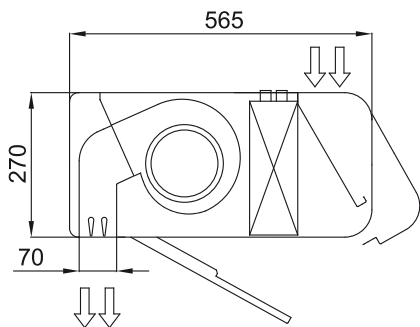

Specificații

50Hz

Model	Flux Aer Nominal (m ³ /h)	Înălțime Instalare Recomandată (m)
SMART ECM 1000 VRF7-HA	1640	2,5-3,8
SMART ECM 1500 VRF12-HA	2460	2,5-3,8
SMART ECM 2000 VRF16-HA	3280	2,5-3,8
SMART ECM 2000 VRF19-HA	3280	2,5-3,8
SMART ECM 2500 VRF21-HA	4100	2,5-3,8
SMART ECM 2500 VRF24-HA	4100	2,5-3,8
SMART ECM 3000 VRF26-HA	4920	2,5-3,8
SMART ECG 1000 VRF10-HA	2190	3-4,2
SMART ECG 1500 VRF13-HA	2920	3-4,2
SMART ECG 1500 VRF15-HA	2920	3-4,2
SMART ECG 2000 VRF20-HA	4380	3-4,2
SMART ECG 2000 VRF24-HA	4380	3-4,2
SMART ECG 2500 VRF25-HA	5110	3-4,2
SMART ECG 2500 VRF29-HA	5110	3-4,2
SMART ECG 3000 VRF29-HA	5840	3-4,2
SMART ECG 3000 VRF34-HA	5840	3-4,2

60Hz

Model	Flux Aer Nominal (m ³ /h)	Înălțime Instalare Recomandată (m)
SMART ECM 1000 VRF7-HA	1640	2,5-3,8
SMART ECM 1500 VRF12-HA	2460	2,5-3,8
SMART ECM 2000 VRF16-HA	3280	2,5-3,8
SMART ECM 2000 VRF19-HA	3280	2,5-3,8
SMART ECM 2500 VRF21-HA	4100	2,5-3,8
SMART ECM 2500 VRF24-HA	4100	2,5-3,8
SMART ECM 3000 VRF26-HA	4920	2,5-3,8
SMART ECG 1000 VRF10-HA	2190	3-4,2

Dimensiuni

	L	A	B
Smart 1000	1034	920	-
Smart 1500	1534	1420	710
Smart 2000	2034	1920	960
Smart 2500	2534	2420	1210
Smart 3000	3034	2920	1460