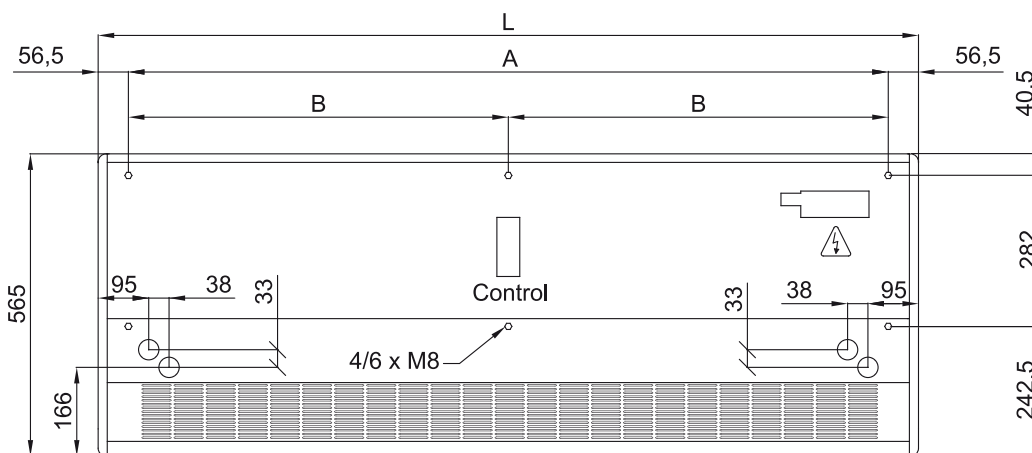

Specificații

50Hz

Model	(m ³ /h)	(m)
SMART ECM 1000 VRF7-HA	2,5-3,8	
SMART ECM 1500 VRF12-HA	2,5-3,8	
SMART ECM 2000 VRF16-HA	2,5-3,8	
SMART ECM 2000 VRF19-HA	2,5-3,8	
SMART ECM 2500 VRF21-HA	2,5-3,8	
SMART ECM 2500 VRF24-HA	2,5-3,8	
SMART ECM 3000 VRF26-HA	2,5-3,8	
SMART ECG 1000 VRF10-HA	3-4,2	
SMART ECG 1500 VRF13-HA	3-4,2	
SMART ECG 1500 VRF15-HA	3-4,2	
SMART ECG 2000 VRF20-HA	3-4,2	
SMART ECG 2000 VRF24-HA	3-4,2	
SMART ECG 2500 VRF25-HA	3-4,2	
SMART ECG 2500 VRF29-HA	3-4,2	
SMART ECG 3000 VRF29-HA	3-4,2	
SMART ECG 3000 VRF34-HA	3-4,2	

Dimensiuni

	L	A	B
Smart 1000	1034	920	-
Smart 1500	1534	1420	710
Smart 2000	2034	1920	960
Smart 2500	2534	2420	1210
Smart 3000	3034	2920	1460