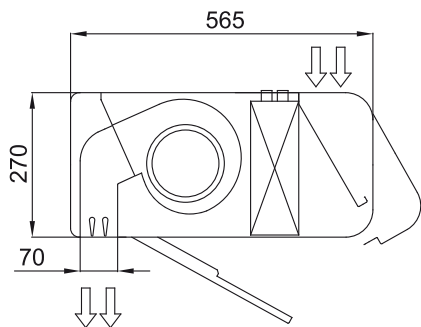

Specificații

50Hz

| Model | Flux Aer Nominal (m ³ /h) | Înălțime Instalare Recomandată (m) |
|-------------------------|---|---------------------------------------|
| SMART ECM 1000 VRF7-HA | 1640 | 2,5-3,8 |
| SMART ECM 1500 VRF12-HA | 2460 | 2,5-3,8 |
| SMART ECM 2000 VRF16-HA | 3280 | 2,5-3,8 |
| SMART ECM 2000 VRF19-HA | 3280 | 2,5-3,8 |
| SMART ECM 2500 VRF21-HA | 4100 | 2,5-3,8 |
| SMART ECM 2500 VRF24-HA | 4100 | 2,5-3,8 |
| SMART ECM 3000 VRF26-HA | 4920 | 2,5-3,8 |
| SMART ECG 1000 VRF10-HA | 2190 | 3-4,2 |
| SMART ECG 1500 VRF13-HA | 2920 | 3-4,2 |
| SMART ECG 1500 VRF15-HA | 2920 | 3-4,2 |
| SMART ECG 2000 VRF20-HA | 4380 | 3-4,2 |
| SMART ECG 2000 VRF24-HA | 4380 | 3-4,2 |
| SMART ECG 2500 VRF25-HA | 5110 | 3-4,2 |
| SMART ECG 2500 VRF29-HA | 5110 | 3-4,2 |
| SMART ECG 3000 VRF29-HA | 5840 | 3-4,2 |
| SMART ECG 3000 VRF34-HA | 5840 | 3-4,2 |

60Hz

| Model | Flux Aer Nominal (m ³ /h) | Înălțime Instalare Recomandată (m) |
|-------------------------|---|---------------------------------------|
| SMART ECM 1000 VRF7-HA | 1640 | 2,5-3,8 |
| SMART ECM 1500 VRF12-HA | 2460 | 2,5-3,8 |
| SMART ECM 2000 VRF16-HA | 3280 | 2,5-3,8 |
| SMART ECM 2000 VRF19-HA | 3280 | 2,5-3,8 |
| SMART ECM 2500 VRF21-HA | 4100 | 2,5-3,8 |
| SMART ECM 2500 VRF24-HA | 4100 | 2,5-3,8 |
| SMART ECM 3000 VRF26-HA | 4920 | 2,5-3,8 |
| SMART ECG 1000 VRF10-HA | 2190 | 3-4,2 |

Dimensiuni

| | L | A | B |
|------------|------|------|------|
| Smart 1000 | 1034 | 920 | - |
| Smart 1500 | 1534 | 1420 | 710 |
| Smart 2000 | 2034 | 1920 | 960 |
| Smart 2500 | 2534 | 2420 | 1210 |
| Smart 3000 | 3034 | 2920 | 1460 |