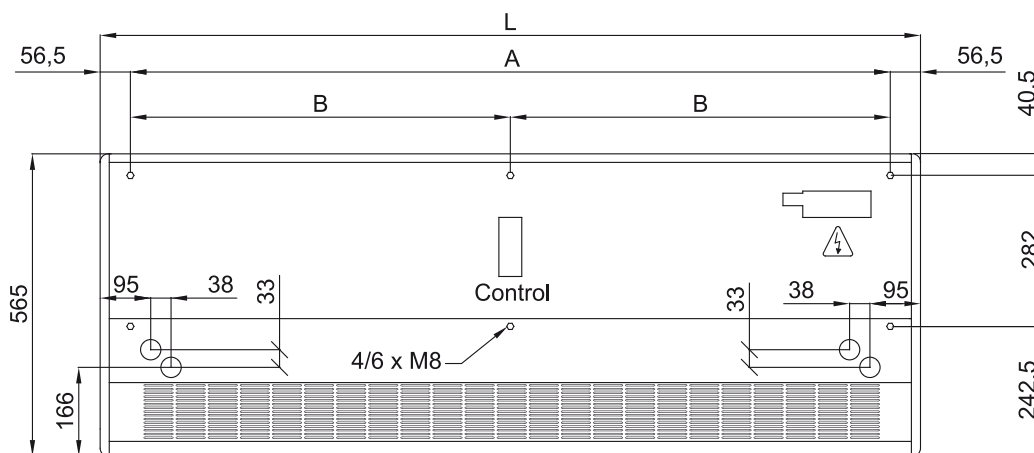

Specificații

50Hz

Model	Flux Aer Nominal (m ³ /h)	Înălțime Instalare Recomandată (m)
SMART ECM 1000 VRF7-HA	1640	2,5-3,8
SMART ECM 1500 VRF12-HA	2460	2,5-3,8
SMART ECM 2000 VRF16-HA	3280	2,5-3,8
SMART ECM 2000 VRF19-HA	3280	2,5-3,8
SMART ECM 2500 VRF21-HA	4100	2,5-3,8
SMART ECM 2500 VRF24-HA	4100	2,5-3,8
SMART ECM 3000 VRF26-HA	4920	2,5-3,8
SMART ECG 1000 VRF10-HA	2190	3-4,2
SMART ECG 1500 VRF13-HA	2920	3-4,2
SMART ECG 1500 VRF15-HA	2920	3-4,2
SMART ECG 2000 VRF20-HA	4380	3-4,2
SMART ECG 2000 VRF24-HA	4380	3-4,2
SMART ECG 2500 VRF25-HA	5110	3-4,2
SMART ECG 2500 VRF29-HA	5110	3-4,2
SMART ECG 3000 VRF29-HA	5840	3-4,2
SMART ECG 3000 VRF34-HA	5840	3-4,2

60Hz

Model	Flux Aer Nominal (m ³ /h)	Înălțime Instalare Recomandată (m)
SMART ECM 1000 VRF7-HA	1640	2,5-3,8
SMART ECM 1500 VRF12-HA	2460	2,5-3,8
SMART ECM 2000 VRF16-HA	3280	2,5-3,8
SMART ECM 2000 VRF19-HA	3280	2,5-3,8
SMART ECM 2500 VRF21-HA	4100	2,5-3,8
SMART ECM 2500 VRF24-HA	4100	2,5-3,8
SMART ECM 3000 VRF26-HA	4920	2,5-3,8
SMART ECG 1000 VRF10-HA	2190	3-4,2

Dimensiuni

	L	A	B
Smart 1000	1034	920	-
Smart 1500	1534	1420	710
Smart 2000	2034	1920	960
Smart 2500	2534	2420	1210
Smart 3000	3034	2920	1460