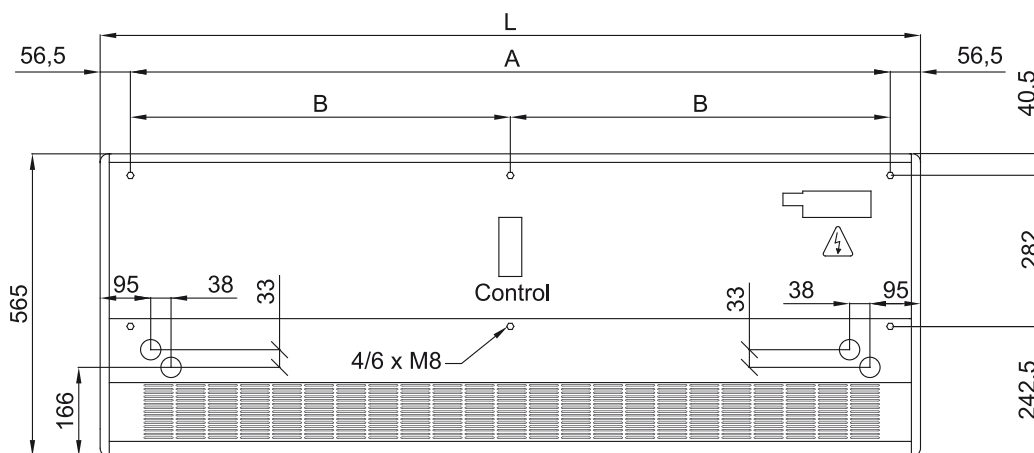

Specificații

50Hz

Model	Flux Aer Nominal (m³/h)	Înălțime Instalare Recomandată (m)
SMART ECM 1000 VRF7-HA	1640	2,5-3,8
SMART ECM 1500 VRF12-HA	2460	2,5-3,8
SMART ECM 2000 VRF16-HA	3280	2,5-3,8
SMART ECM 2000 VRF19-HA	3280	2,5-3,8
SMART ECM 2500 VRF21-HA	4100	2,5-3,8
SMART ECM 2500 VRF24-HA	4100	2,5-3,8
SMART ECM 3000 VRF26-HA	4920	2,5-3,8
SMART ECG 1000 VRF10-HA	2190	3-4,2
SMART ECG 1500 VRF13-HA	2920	3-4,2
SMART ECG 1500 VRF15-HA	2920	3-4,2
SMART ECG 2000 VRF20-HA	4380	3-4,2
SMART ECG 2000 VRF24-HA	4380	3-4,2
SMART ECG 2500 VRF25-HA	5110	3-4,2
SMART ECG 2500 VRF29-HA	5110	3-4,2
SMART ECG 3000 VRF29-HA	5840	3-4,2
SMART ECG 3000 VRF34-HA	5840	3-4,2

60Hz

Model	Flux Aer Nominal (m³/h)	Înălțime Instalare Recomandată (m)
SMART ECM 1000 VRF7-HA	1640	2,5-3,8
SMART ECM 1500 VRF12-HA	2460	2,5-3,8
SMART ECM 2000 VRF16-HA	3280	2,5-3,8
SMART ECM 2000 VRF19-HA	3280	2,5-3,8
SMART ECM 2500 VRF21-HA	4100	2,5-3,8
SMART ECM 2500 VRF24-HA	4100	2,5-3,8
SMART ECM 3000 VRF26-HA	4920	2,5-3,8
SMART ECG 1000 VRF10-HA	2190	3-4,2

Dimensiuni

	L	A	B
Smart 1000	1034	920	-
Smart 1500	1534	1420	710
Smart 2000	2034	1920	960
Smart 2500	2534	2420	1210
Smart 3000	3034	2920	1460