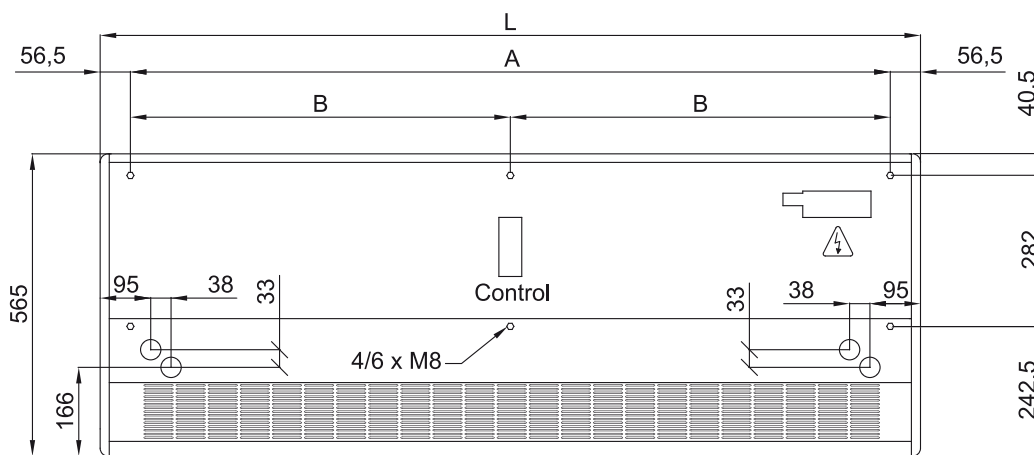

Specificații

50Hz

| Model | Flux Aer Nominal (m ³ /h) | Înălțime Instalare Recomandată (m) |
|-------------------------|---|---------------------------------------|
| SMART ECM 1000 VRF7-HA | 1640 | 2,5-3,8 |
| SMART ECM 1500 VRF12-HA | 2460 | 2,5-3,8 |
| SMART ECM 2000 VRF16-HA | 3280 | 2,5-3,8 |
| SMART ECM 2000 VRF19-HA | 3280 | 2,5-3,8 |
| SMART ECM 2500 VRF21-HA | 4100 | 2,5-3,8 |
| SMART ECM 2500 VRF24-HA | 4100 | 2,5-3,8 |
| SMART ECM 3000 VRF26-HA | 4920 | 2,5-3,8 |
| SMART ECG 1000 VRF10-HA | 2190 | 3-4,2 |
| SMART ECG 1500 VRF13-HA | 2920 | 3-4,2 |
| SMART ECG 1500 VRF15-HA | 2920 | 3-4,2 |
| SMART ECG 2000 VRF20-HA | 4380 | 3-4,2 |
| SMART ECG 2000 VRF24-HA | 4380 | 3-4,2 |
| SMART ECG 2500 VRF25-HA | 5110 | 3-4,2 |
| SMART ECG 2500 VRF29-HA | 5110 | 3-4,2 |
| SMART ECG 3000 VRF29-HA | 5840 | 3-4,2 |
| SMART ECG 3000 VRF34-HA | 5840 | 3-4,2 |

60Hz

| Model | Flux Aer Nominal (m ³ /h) | Înălțime Instalare Recomandată (m) |
|-------------------------|---|---------------------------------------|
| SMART ECM 1000 VRF7-HA | 1640 | 2,5-3,8 |
| SMART ECM 1500 VRF12-HA | 2460 | 2,5-3,8 |
| SMART ECM 2000 VRF16-HA | 3280 | 2,5-3,8 |
| SMART ECM 2000 VRF19-HA | 3280 | 2,5-3,8 |
| SMART ECM 2500 VRF21-HA | 4100 | 2,5-3,8 |
| SMART ECM 2500 VRF24-HA | 4100 | 2,5-3,8 |
| SMART ECM 3000 VRF26-HA | 4920 | 2,5-3,8 |
| SMART ECG 1000 VRF10-HA | 2190 | 3-4,2 |

Dimensiuni

| | L | A | B |
|------------|------|------|------|
| Smart 1000 | 1034 | 920 | - |
| Smart 1500 | 1534 | 1420 | 710 |
| Smart 2000 | 2034 | 1920 | 960 |
| Smart 2500 | 2534 | 2420 | 1210 |
| Smart 3000 | 3034 | 2920 | 1460 |