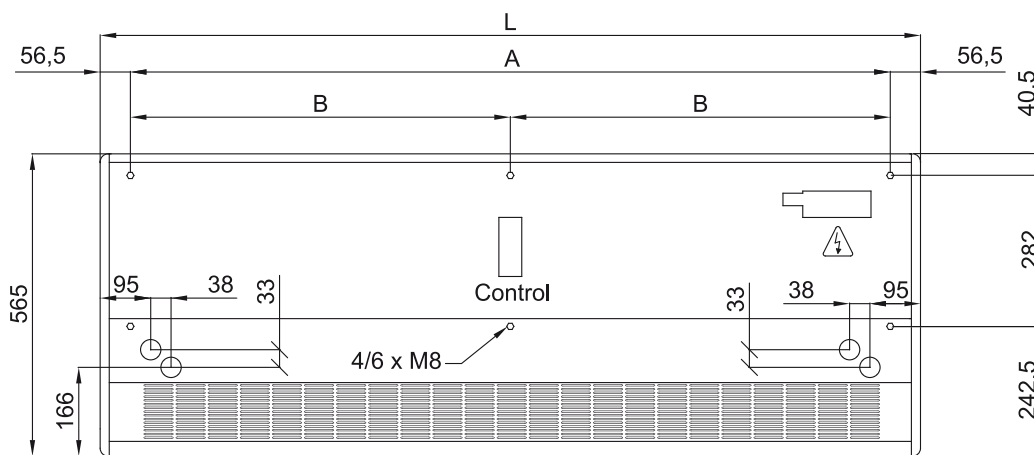

Specificații

50Hz

Model	Flux Aer Nominal (m³/h)	Înălțime Instalare Recomandată (m)
SMART ECM 1000 VRF7-HA	1640	2,5-3,8
SMART ECM 1500 VRF12-HA	2460	2,5-3,8
SMART ECM 2000 VRF16-HA	3280	2,5-3,8
SMART ECM 2000 VRF19-HA	3280	2,5-3,8
SMART ECM 2500 VRF21-HA	4100	2,5-3,8
SMART ECM 2500 VRF24-HA	4100	2,5-3,8
SMART ECM 3000 VRF26-HA	4920	2,5-3,8
SMART ECG 1000 VRF10-HA	2190	3-4,2
SMART ECG 1500 VRF13-HA	2920	3-4,2
SMART ECG 1500 VRF15-HA	2920	3-4,2
SMART ECG 2000 VRF20-HA	4380	3-4,2
SMART ECG 2000 VRF24-HA	4380	3-4,2
SMART ECG 2500 VRF25-HA	5110	3-4,2
SMART ECG 2500 VRF29-HA	5110	3-4,2
SMART ECG 3000 VRF29-HA	5840	3-4,2
SMART ECG 3000 VRF34-HA	5840	3-4,2

60Hz

Model	Flux Aer Nominal (m³/h)	Înălțime Instalare Recomandată (m)
SMART ECM 1000 VRF7-HA	1640	2,5-3,8
SMART ECM 1500 VRF12-HA	2460	2,5-3,8
SMART ECM 2000 VRF16-HA	3280	2,5-3,8
SMART ECM 2000 VRF19-HA	3280	2,5-3,8
SMART ECM 2500 VRF21-HA	4100	2,5-3,8
SMART ECM 2500 VRF24-HA	4100	2,5-3,8
SMART ECM 3000 VRF26-HA	4920	2,5-3,8
SMART ECG 1000 VRF10-HA	2190	3-4,2

Dimensiuni

	L	A	B
Smart 1000	1034	920	-
Smart 1500	1534	1420	710
Smart 2000	2034	1920	960
Smart 2500	2534	2420	1210
Smart 3000	3034	2920	1460