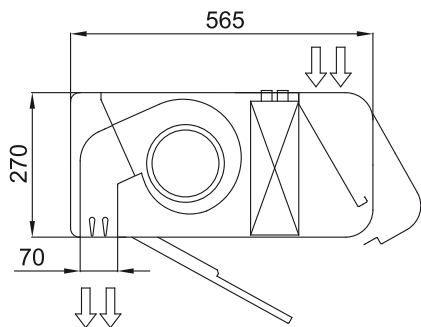

Specificații

50Hz

Model	Flux Aer Nominal (m³/h)	Înălțime Instalare Recomandată (m)
SMART ECM 1000 VRF7-HA	1640	2,5-3,8
SMART ECM 1500 VRF12-HA	2460	2,5-3,8
SMART ECM 2000 VRF16-HA	3280	2,5-3,8
SMART ECM 2000 VRF19-HA	3280	2,5-3,8
SMART ECM 2500 VRF21-HA	4100	2,5-3,8
SMART ECM 2500 VRF24-HA	4100	2,5-3,8
SMART ECM 3000 VRF26-HA	4920	2,5-3,8
SMART ECG 1000 VRF10-HA	2190	3-4,2
SMART ECG 1500 VRF13-HA	2920	3-4,2
SMART ECG 1500 VRF15-HA	2920	3-4,2
SMART ECG 2000 VRF20-HA	4380	3-4,2
SMART ECG 2000 VRF24-HA	4380	3-4,2
SMART ECG 2500 VRF25-HA	5110	3-4,2
SMART ECG 2500 VRF29-HA	5110	3-4,2
SMART ECG 3000 VRF29-HA	5840	3-4,2
SMART ECG 3000 VRF34-HA	5840	3-4,2

60Hz

Model	Flux Aer Nominal (m³/h)	Înălțime Instalare Recomandată (m)
SMART ECM 1000 VRF7-HA	1640	2,5-3,8
SMART ECM 1500 VRF12-HA	2460	2,5-3,8
SMART ECM 2000 VRF16-HA	3280	2,5-3,8
SMART ECM 2000 VRF19-HA	3280	2,5-3,8
SMART ECM 2500 VRF21-HA	4100	2,5-3,8
SMART ECM 2500 VRF24-HA	4100	2,5-3,8
SMART ECM 3000 VRF26-HA	4920	2,5-3,8
SMART ECG 1000 VRF10-HA	2190	3-4,2

Dimensiuni

	L	A	B
Smart 1000	1034	920	-
Smart 1500	1534	1420	710
Smart 2000	2034	1920	960
Smart 2500	2534	2420	1210
Smart 3000	3034	2920	1460