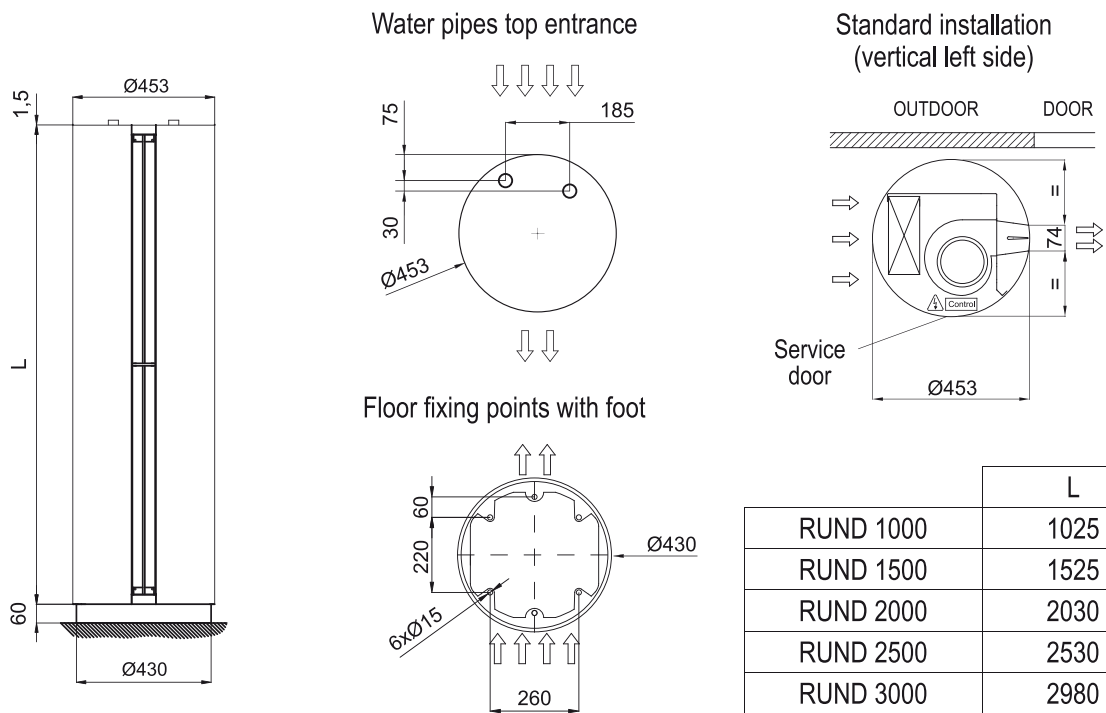

Specificații

50Hz

Model	(m ³ /h)	(m)
RUND ECG 1000 DX10-LG	5/8" - 3/8"	
RUND ECG 1500 DX15-LG	5/8" - 3/8"	
RUND ECG 2000 DX22-LG	1" - 3/8"	
RUND ECG 2500 DX27-LG	7/8" - 1/2"	
RUND ECG 2500 DX22-LG	1" - 3/8"	
RUND ECG 3000 DX27-LG	7/8" - 1/2"	

Model	(m ³ /h)	(m)
RUND ECG 1000 VRF10-LG	5/8" - 3/8"	
RUND ECG 1500 VRF15-LG	5/8" - 3/8"	
RUND ECG 2000 VRF24-LG	1" - 3/8"	
RUND ECG 2000 VRF20-LG	1	
RUND ECG 2500 VRF25-LG	7/8" - 1/2"	
RUND ECG 2500 VRF29-LG	7/8" - 1/2"	
RUND ECG 3000 VRF29-LG	7/8" - 1/2"	
RUND ECG 3000 VRF34-LG	7/8" - 1/2"	

Dimensiuni

	L
RUND 1000	1025
RUND 1500	1525
RUND 2000	2030
RUND 2500	2530
RUND 3000	2980