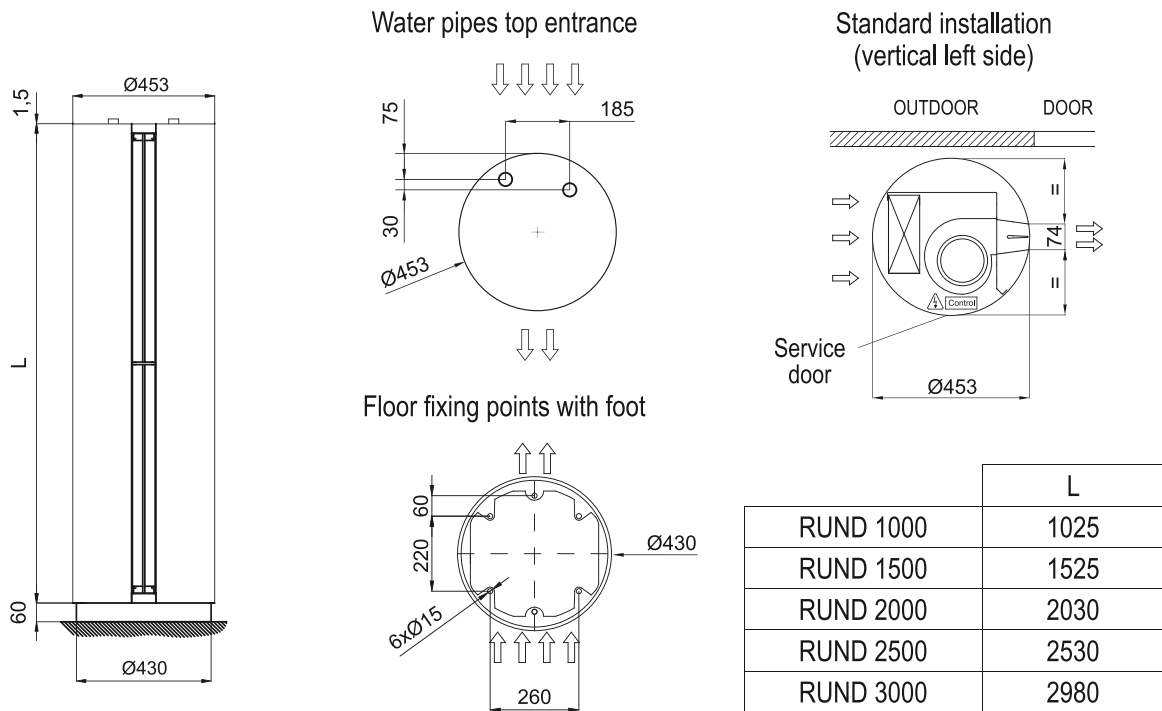

| Model                  | Flux Aer Nominal<br>(m³/h) | Înălțime Instalare Recomandată<br>(m) |             |
|------------------------|----------------------------|---------------------------------------|-------------|
|                        |                            | 230Vx1                                | 400Vx1      |
| RUND ECG 1000 VRV10-DA | 2190                       | 3-4,2                                 | 5/8" - 3/8" |
| RUND ECG 1500 VRV13-DA | 2920                       | 3-4,2                                 | 5/8" - 3/8" |
| RUND ECG 1500 VRV15-DA | 2920                       | 3-4,2                                 | 5/8" - 3/8" |
| RUND ECG 2000 VRV20-DA | 4380                       | 3-4,2                                 | 3/4" - 3/8" |
| RUND ECG 2000 VRV24-DA | 4380                       | 3-4,2                                 | 3/4" - 3/8" |
| RUND ECG 2500 VRV25-DA | 5110                       | 3-4,2                                 | 3/4" - 3/8" |
| RUND ECG 2500 VRV29-DA | 5110                       | 3-4,2                                 | 7/8" - 3/8" |
| RUND ECG 3000 VRV29-DA | 5840                       | 3-4,2                                 | 7/8" - 3/8" |
| RUND ECG 3000 VRV34-DA | 5840                       | 3-4,2                                 | 7/8" - 3/8" |

**Dimensiuni**

|           | L    |
|-----------|------|
| RUND 1000 | 1025 |
| RUND 1500 | 1525 |
| RUND 2000 | 2030 |
| RUND 2500 | 2530 |
| RUND 3000 | 2980 |