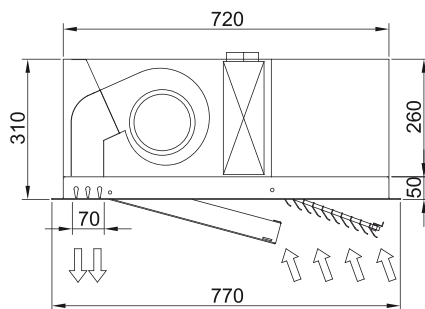

Model	Flux Aer Nominal (m³/h)	Înălțime Instalare Recomandată (m)	
RECM 1500 VRF12-TO	2460		2,5-3,8
RECM 2000 VRF16-TO	3280		2,5-3,8
RECM 2000 VRF19-TO	3280		2,5-3,8
RECM 2500 VRF21-TO	4100		2,5-3,8
RECM 2500 VRF24-TO	4100		2,5-3,8
RECG 1000 VRF10-TO	2190		3-4,2
RECG 1500 VRF13-TO	2920		3-4,2
RECG 1500 VRF15-TO	2920		3-4,2
RECG 2000 VRF20-TO	4380		3-4,2
RECG 2000 VRF24-TO	4380		3-4,2
RECG 2500 VRF25-TO	5110		3-4,2
RECG 2500 VRF29-TO	5110		3-4,2

60Hz

Model	Flux Aer Nominal (m³/h)	Unitate Exterioră		Înălțime Instalare Recomandată (m)
		230Vx1	400Vx1	
RECM 1500 DX11-TO	2460	RAV-GM1101ATP-E	RAV-GM1101AT8P-E	2,5-3,8
RECM 2000 DX16-TO	3280	RAV-GM1601ATP-E	RAV-GM1601AT8P-E	2,5-3,8
RECM 2000 DX19-TO	3280	-	RAV-GM2201AT8-E	2,5-3,8

Model	Flux Aer Nominal (m ³ /h)	Unitate Exterioară 230Vx1	Unitate Exterioară 400Vx1	Înălțime Instalare Recomandată (m)
RECM 2500 DX21-TO	4100	-	RAV-GM2201AT8-E	2,5-3,8
RECM 2500 DX24-TO	4100	-	RAV-GM2801AT8-E	2,5-3,8
RECG 1000 DX10-TO	2190	RAV-GM1101ATP-E	RAV-GM1101AT8P-E	3-4,2
RECG 1500 DX15-TO	2920	RAV-GM1601ATP-E	RAV-GM1601AT8P-E	3-4,2
RECG 1500 DX13-TO	2920	RAV-GM1401ATP-E	RAV-GM1401AT8P-E	3-4,2
RECG 2000 DX22-TO	4380	-	RAV-GM2201AT8-E	3-4,2
RECG 2000 DX24-TO	4380	-	RAV-GM2801AT8-E	3-4,2
RECG 2500 DX27-TO	5110	-	RAV-GM2801AT8-E	3-4,2
RECG 2500 DX22-TO	5110	-	RAV-GM2201AT8-E	3-4,2

Dimensiuni

	L	L1	A	B
Recessed Windbox 1000	1000	1050	920	-
Recessed Windbox 1500	1500	1550	1420	710
Recessed Windbox 2000	2000	1550	1920	960
Recessed Windbox 2500	2500	2550	2420	1210