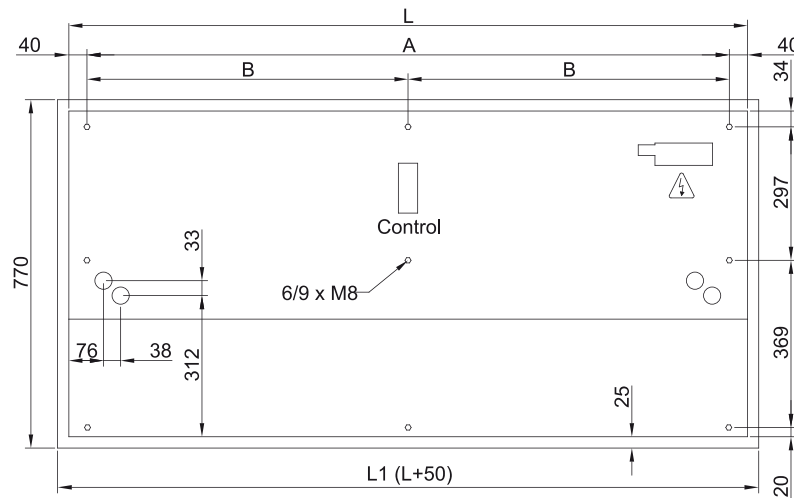

Model	Flux Aer Nominal (m³/h)	Unitate Exterioră 230Vx1	Unitate Exterioră 400Vx1	Înălțime Instalare Recomandată (m)
RECM 2500 DX21-TO	4100	-	RAV-GM2201AT8-E	2,5-3,8
RECM 2500 DX24-TO	4100	-	RAV-GM2801AT8-E	2,5-3,8
RECG 1000 DX10-TO	2190	RAV-GM1101ATP-E	RAV-GM1101AT8P-E	3-4,2
RECG 1500 DX15-TO	2920	RAV-GM1601ATP-E	RAV-GM1601AT8P-E	3-4,2
RECG 1500 DX13-TO	2920	RAV-GM1401ATP-E	RAV-GM1401AT8P-E	3-4,2
RECG 2000 DX22-TO	4380	-	RAV-GM2201AT8-E	3-4,2
RECG 2000 DX24-TO	4380	-	RAV-GM2801AT8-E	3-4,2
RECG 2500 DX27-TO	5110	-	RAV-GM2801AT8-E	3-4,2
RECG 2500 DX22-TO	5110	-	RAV-GM2201AT8-E	3-4,2

Model	Flux Aer Nominal (m³/h)	Înălțime Instalare Recomandată (m)
RECM 1500 VRF12-TO	2460	2,5-3,8
RECM 2000 VRF16-TO	3280	2,5-3,8
RECM 2000 VRF19-TO	3280	2,5-3,8
RECM 2500 VRF21-TO	4100	2,5-3,8
RECM 2500 VRF24-TO	4100	2,5-3,8
RECG 1000 VRF10-TO	2190	3-4,2
RECG 1500 VRF13-TO	2920	3-4,2
RECG 1500 VRF15-TO	2920	3-4,2
RECG 2000 VRF20-TO	4380	3-4,2
RECG 2000 VRF24-TO	4380	3-4,2
RECG 2500 VRF25-TO	5110	3-4,2
RECG 2500 VRF29-TO	5110	3-4,2

Dimensiuni

	L	L1	A	B
Recessed Windbox 1000	1000	1050	920	-
Recessed Windbox 1500	1500	1550	1420	710
Recessed Windbox 2000	2000	1550	1920	960
Recessed Windbox 2500	2500	2550	2420	1210