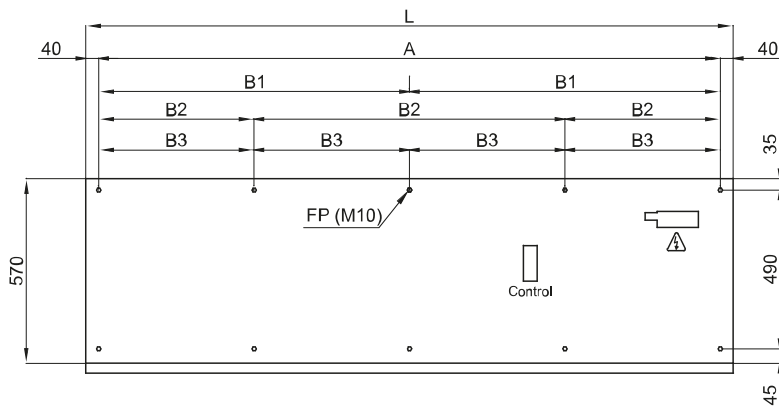

Dimensiuni

L	FP	A	B1	B2	B3
1000	4	920	-	-	-
1500	6	1420	710	-	-
2000	6	1920	960	-	-
2500	8	2420	-	806,7	-
3000	10	2920	-	-	730