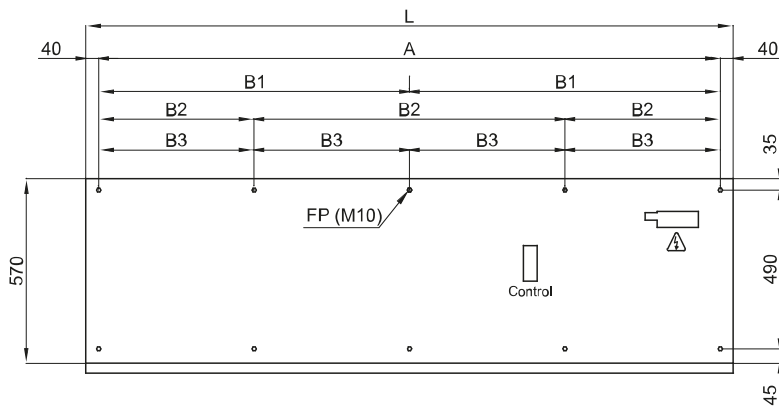

- "Proiectat exclusiv pentru prevenirea insectelor la căile de intrare a clădirilor unde acest factor este important, precum restaurantele, clădirile industriale, spitalele sau alte incinte sanitare. Barieră de aer de viteză ridicată pentru a preveni intrarea insectelor în clădire. Eficace pentru uși cu înălțimea de până la 4 metri, conform standardelor NSF 37."
- Carcasă autoportantă făcută din placă de oțel galvanizat, finisată standard cu o vopsea structurată RAL9016, de culoare albă, din epoxi-poliester. Alte culori sau oțel inoxidabil, disponibile la cerere.
- Grilaj de admisie larg, fabricat, fără mentenanță intensivă.
- Include kit de evacuare anti-insecte cu palete de evacuare din aluminiu anodizat, cu formă aerodinamică, ajustabilă pe fiecare parte de la 0 la 15°.
- Tip "A" fără încălzire, doar aer.
- Include controlul de mână Auto Plug&Play cu cablu RJ45 de 10 metri sau contact magnetic de ușă. Opțional: Control inteligent (programabil, automatic, inteligent, cu consum redus de energie, RTU Modbus pentru BMS...)

Dimensiuni

L	FP	A	B1	B2	B3
1000	4	920	-	-	-
1500	6	1420	710	-	-
2000	6	1920	960	-	-
2500	8	2420	-	806,7	-
3000	10	2920	-	-	730