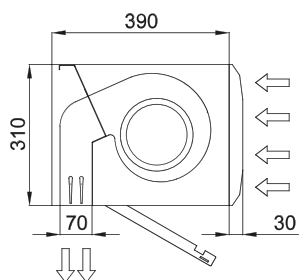

Specificații

50Hz

Model	Flux Aer Nominal (m ³ /h)	Înălțime Instalare Recomandată (m)
FLY KBB 1000 A	3900	3,5
FLY KBB 1500 A	5200	3,5
FLY KBB 2000 A	7800	3,5
FLY KBB 2500 A	9100	3,5
FLY KBB 3000 A	10400	3,5

60Hz

Model	Flux Aer Nominal (m ³ /h)	Înălțime Instalare Recomandată (m)
FLY KBB 1000 A	3900	3,5
FLY KBB 1500 A	5200	3,5
FLY KBB 2000 A	7800	3,5
FLY KBB 2500 A	9100	3,5
FLY KBB 3000 A	10400	3,5

Dimensiuni