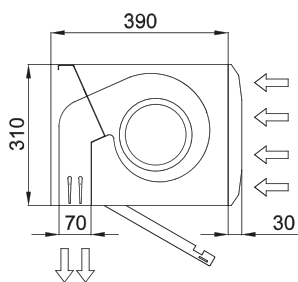

## Specificații

50Hz

Model	Flux Aer Nominal (m <sup>3</sup> /h)	Înălțime Instalare Recomandată (m)
FLY KBB 1000 A	3900	3,5
FLY KBB 1500 A	5200	3,5
FLY KBB 2000 A	7800	3,5
FLY KBB 2500 A	9100	3,5
FLY KBB 3000 A	10400	3,5

Dimensiuni

L	A	B
1000	920	-
1500	1420	710
2000	1920	960
2500	2420	1210
3000	2920	1460